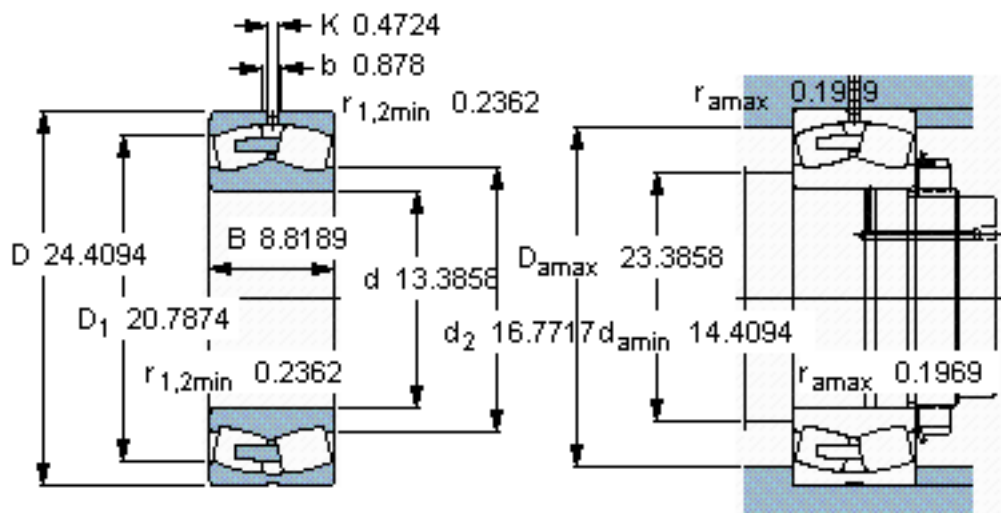

SKF 23268 CA/W33 *参数

主要尺寸	d	340	mm	-
	D	620	mm	-
	B	224	mm	-
基本额定载荷	C	5100000	N	动载荷
	C_0	7800000	N	静载荷
疲劳载荷极限	P_u	550000	N	-
额定转速	参考转速	560	r/min	-
	极限转速	800	r/min	-
重量	重量	295000	g	-
型号	* SKF 探索者轴承	23268 CA/W33 *	-	-

SKF 23268 CA/W33 *图片

计算系数
e 0,35
 Y_1 1,9
 Y_2 2,9
 Y_0 1,8

计算系数
e 0,35
 Y_1 1,9
 Y_2 2,9
 Y_0 1,8

参考资料:<http://www.sozhou.com/p/a8ef1d59.html>