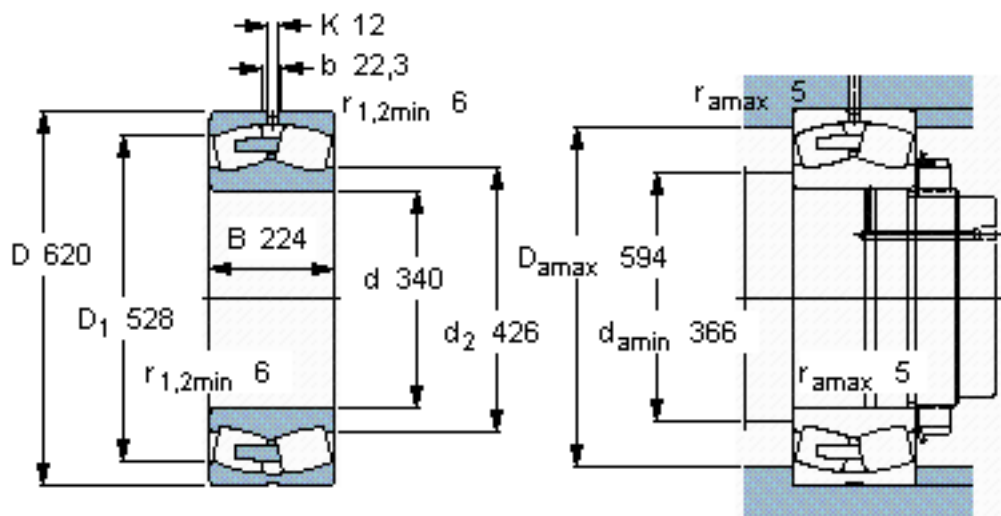

SKF 23268 CA/W33 *参数

主要尺寸	d	340	mm	-
	D	620	mm	-
	B	224	mm	-
基本额定载荷	C	5100000	N	动载荷
	C_0	7800000	N	静载荷
疲劳载荷极限	P_u	550000	N	-
额定转速	参考转速	560	r/min	-
	极限转速	800	r/min	-
重量	重量	295000	g	-
型号	* SKF 探索者轴承	23268 CA/W33 *	-	-

SKF 23268 CA/W33 *图片

计算系数
e 0,35
 Y_1 1,9
 Y_2 2,9
 Y_0 1,8

计算系数
e 0,35
 Y_1 1,9
 Y_2 2,9
 Y_0 1,8

参考资料:<http://www.sozhou.com/p/a8ef1d59.html>