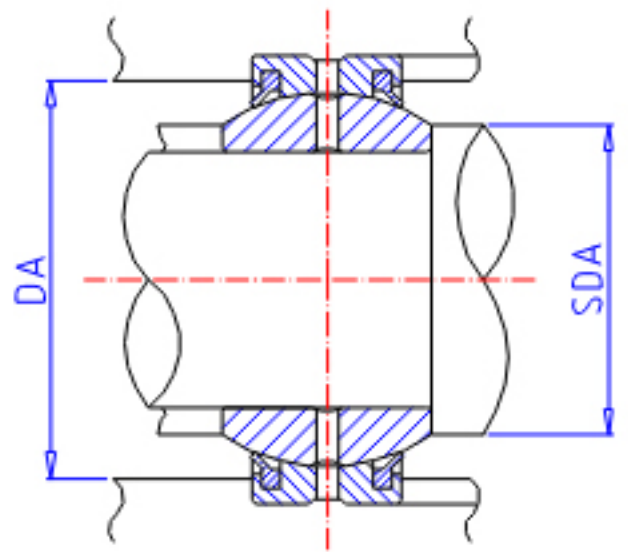

IKO GE 280ES-2RS参数

轴径	STDRT	280	mm	轴径
型号	ORDER	GE 280ES-2RS		型号
重量	MASS	66000	g	重量
主要尺寸	SD	280	mm	内径
	D	400	mm	外径
	B	155	mm	宽度
	C	120	mm	宽度
	SDK	350.0	mm	-
	SR1	1.1	mm	(最小)
	SR2	1.1	mm	(最小)
安装尺寸	SDAMIN	287.0	mm	(最小)
	SDAMAX	313.5	mm	(最大)
	DAMAX	393.0	mm	(最大)
	DAMIN	345.0	mm	(最小)
动态负载容量	CD	4120000	N	动态负载容量
静态负载容量	CS	24700000	N	静态负载容量
容许倾斜角度	ALP	5		容许倾斜角度

IKO GE 280ES-2RS图片

参考资料:<http://www.sozhou.com/p/a90be255.html>