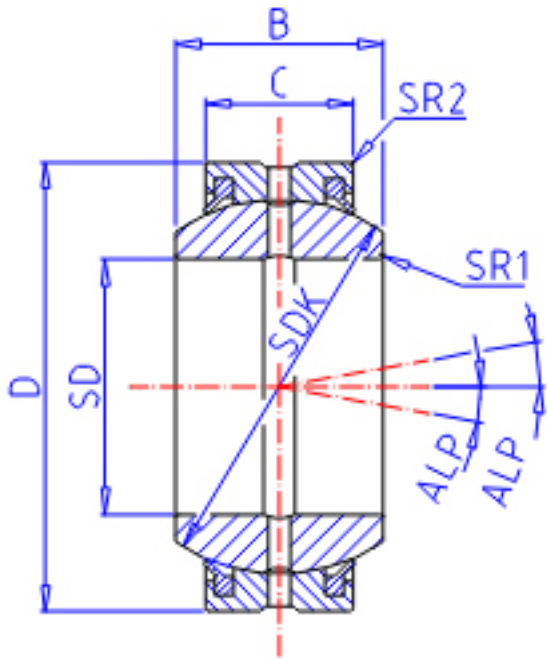

IKO GE 280ES-2RS参数

轴径	STDRT	280	mm	轴径
型号	ORDER	GE 280ES-2RS		型号
重量	MASS	66000	g	重量
主要尺寸	SD	280	mm	内径
	D	400	mm	外径
	B	155	mm	宽度
	C	120	mm	宽度
	SDK	350.0	mm	-
	SR1	1.1	mm	(最小)
	SR2	1.1	mm	(最小)
安装尺寸	SDAMIN	287.0	mm	(最小)
	SDAMAX	313.5	mm	(最大)
	DAMAX	393.0	mm	(最大)
	DAMIN	345.0	mm	(最小)
动态负载容量	CD	4120000	N	动态负载容量
静态负载容量	CS	24700000	N	静态负载容量
容许倾斜角度	ALP	5		容许倾斜角度

IKO GE 280ES-2RS图片

参考资料:<http://www.sozhou.com/p/a90be255.html>