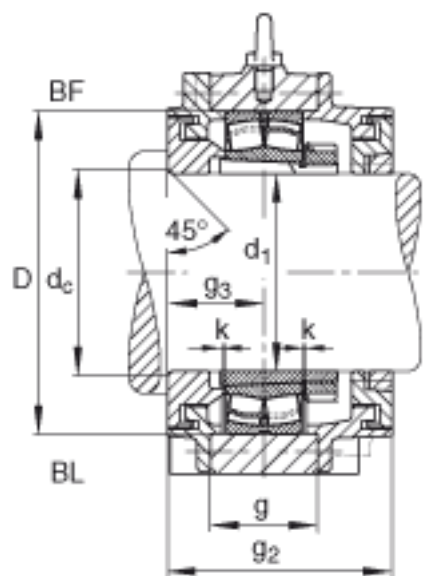

FAG BND3132-H-C-Y-BF-S参数

尺寸	d ₁	140	mm	-
	a	540	mm	-
	h ₁	360	mm	-
	s ₂	230	mm	-
	b	200	mm	-
	c	55	mm	-
	D	270	mm	-
	d _c	148	mm	-
	g	110	mm	-
	s ₃	105	mm	-
	h	180	mm	-
	m	430	mm	-
	n	110	mm	-
	s	M24		-
说明	s ₂	M16		-
尺寸	t	310	mm	-
	u	30	mm	-
	v	35	mm	-
说明	s ₂	6		数量
		23132K		型号, 轴承
其他		H3132		质量, 紧定套
重量	m ₁	80000	g	质量, 轴承座
说明		BND3132		型号, 轴承座

FAG BND3132-H-C-Y-BF-S图片

参考资料:<http://www.sozhou.com/p/a919239e.html>