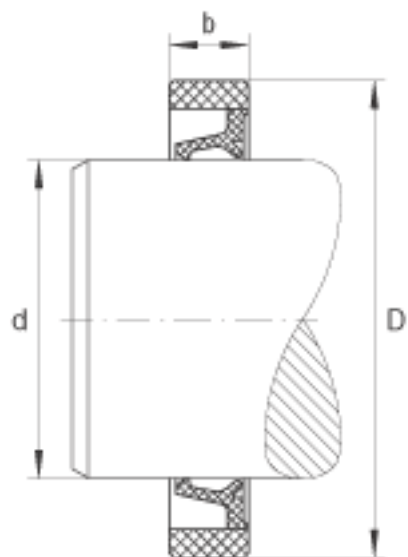

### INA SD22X28X4参数

尺寸	d	22	mm	-
	D	28	mm	-
	b	4	mm	公差: +0,1 / -0,2
重量	m	0.9	g	质量

### INA SD22X28X4图片

参考资料:<http://www.sozhou.com/p/a92ea0d5.html>