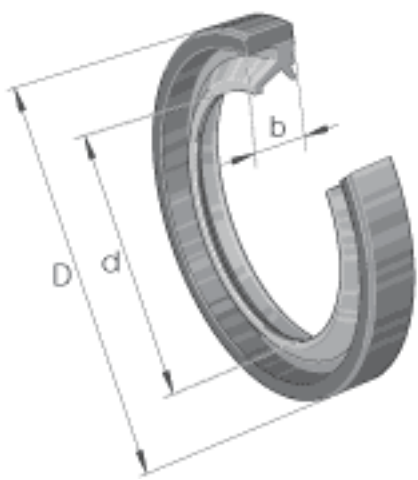

### INA SD22X28X4参数

尺寸	d	22	mm	-
	D	28	mm	-
	b	4	mm	公差: +0,1 / -0,2
重量	m	0.9	g	质量

### INA SD22X28X4图片

参考资料:<http://www.sozhou.com/p/a92ea0d5.html>