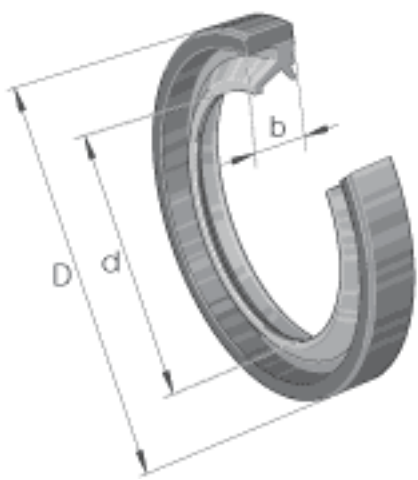

INA SD40X47X4参数

尺寸	d	40	mm	-
	D	47	mm	-
	b	4	mm	公差: +0,1 / -0,2
重量	m	1.7	g	质量

INA SD40X47X4图片

参考资料:<http://www.sozhou.com/p/a94bb21f.html>