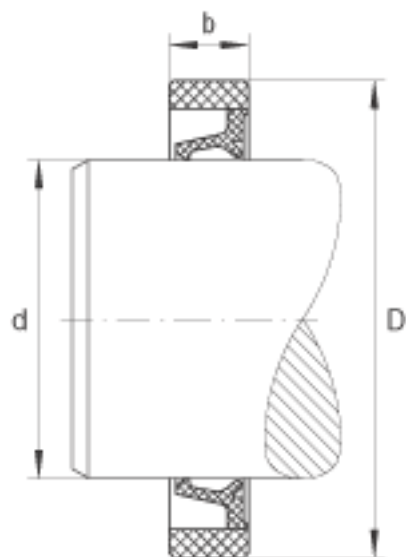

INA SD40X47X4参数

尺寸	d	40	mm	-
	D	47	mm	-
	b	4	mm	公差: +0,1 / -0,2
重量	m	1.7	g	质量

INA SD40X47X4图片

参考资料:<http://www.sozhou.com/p/a94bb21f.html>