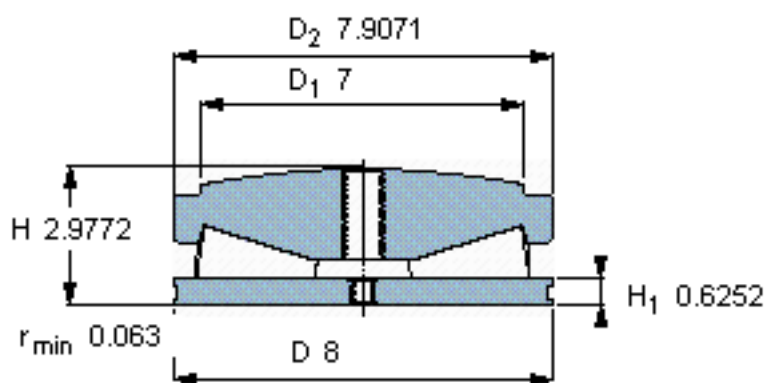

SKF 353108 A参数

|        |                |          |    |     |
|--------|----------------|----------|----|-----|
| 主要尺寸   | D              | 203.2    | mm | -   |
|        | D <sub>2</sub> | 200.84   | mm | -   |
|        | H              | 75.62    | mm | -   |
| 基本额定载荷 | C <sub>0</sub> | 4000000  | N  | 静载荷 |
| 重量     | 重量             | 16500    | g  | -   |
| 型号     | 型号             | 353108 A | -  | -   |

SKF 353108 A图片

球面垫圈的半径 R 508

球面垫圈的半径 R 20

参考资料: <http://www.sozhou.com/p/a9638135.html>