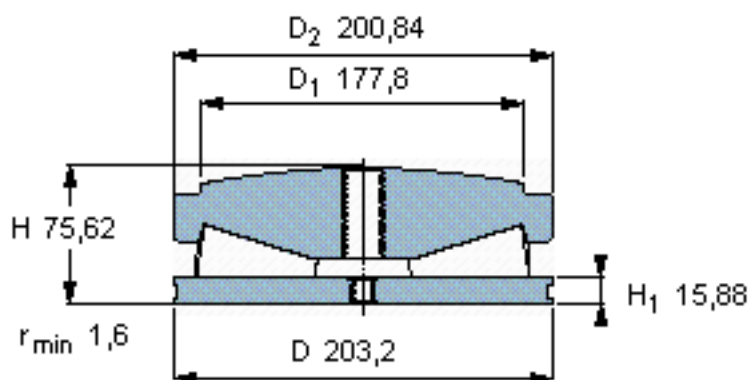

SKF 353108 A参数

|        |                |          |    |     |
|--------|----------------|----------|----|-----|
| 主要尺寸   | D              | 203.2    | mm | -   |
|        | D <sub>2</sub> | 200.84   | mm | -   |
|        | H              | 75.62    | mm | -   |
| 基本额定载荷 | C <sub>0</sub> | 4000000  | N  | 静载荷 |
| 重量     | 重量             | 16500    | g  | -   |
| 型号     | 型号             | 353108 A | -  | -   |

SKF 353108 A图片

球面垫圈的半径 R 508

球面垫圈的半径 R 20

参考资料: <http://www.sozhou.com/p/a9638135.html>