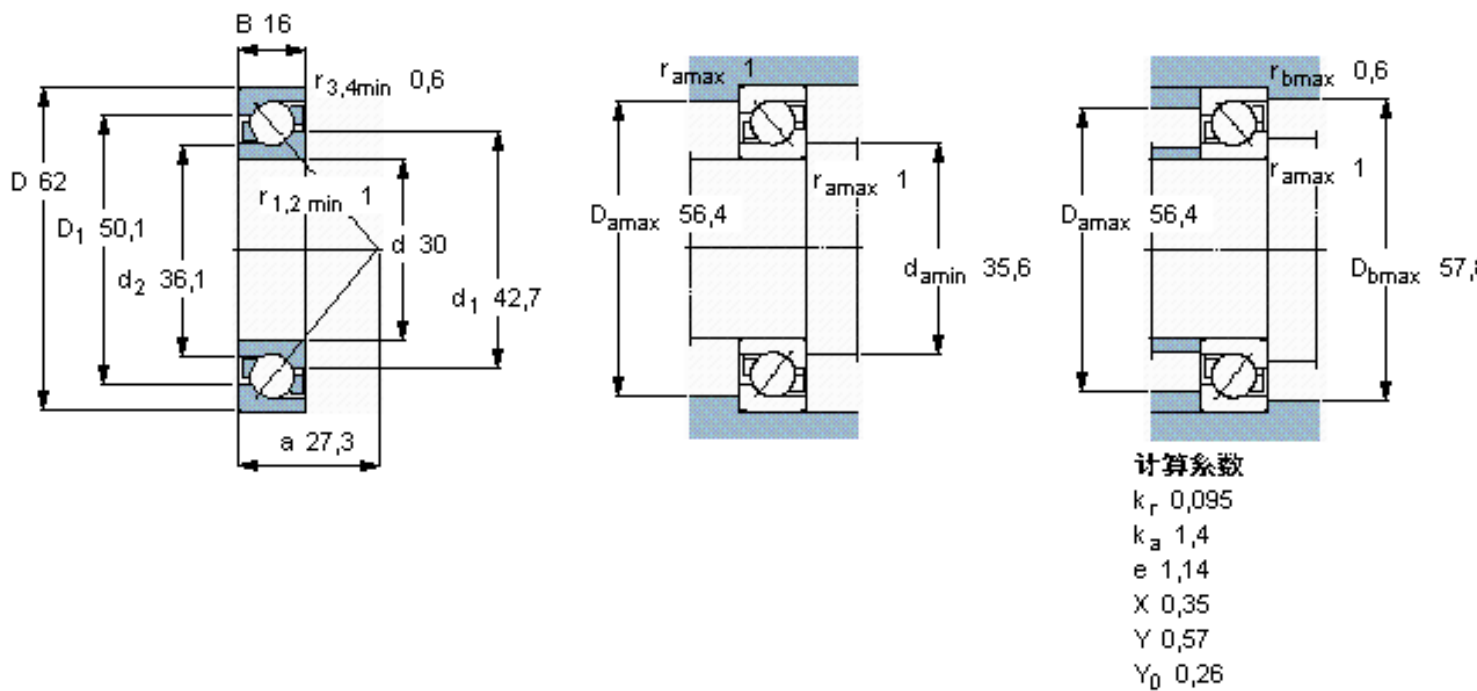

SKF 7206 BECBY参数

主要尺寸	d	30	mm	-
	D	62	mm	-
	B	16	mm	-
基本额定载荷	C	23800	N	动载荷
	C_0	15600	N	静载荷
疲劳载荷极限	P_u	655	N	-
额定转速	参考转速	13000	r/min	-
	极限转速	13000	r/min	-
重量	重量	210	g	-
型号	* SKF 探索者轴承	7206 BECBY	-	-

SKF 7206 BECBY图片

参考资料: <http://www.sozhou.com/p/a9788df5.html>

计算系数

k_r 0,095

k_a 1,4

e 1,14

X 0,35

Y 0,57

Y_0 0,26