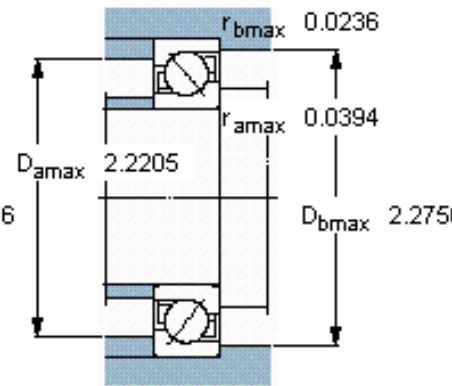

SKF 7206 BECBY参数

主要尺寸	d	30	mm	-
	D	62	mm	-
	B	16	mm	-
基本额定载荷	C	23800	N	动载荷
	C_0	15600	N	静载荷
疲劳载荷极限	P_u	655	N	-
额定转速	参考转速	13000	r/min	-
	极限转速	13000	r/min	-
重量	重量	210	g	-
型号	* SKF 探索者轴承	7206 BECBY	-	-

SKF 7206 BECBY图片

参考资料: <http://www.sozhou.com/p/a9788df5.html>

计算系数

k_r 0,095

k_a 1,4

e 1,14

X 0,35

Y 0,57

Y_0 0,26