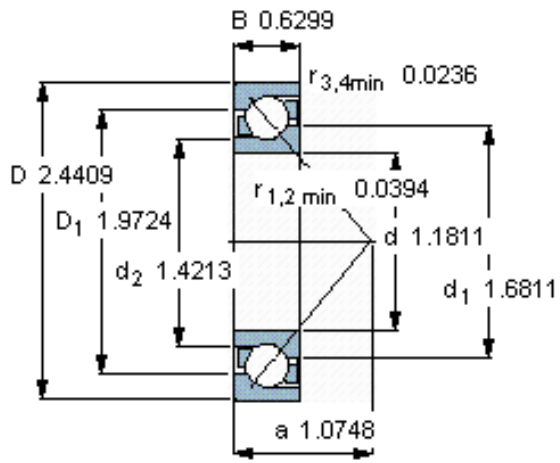

SKF 7206 BECBY参数

主要尺寸	d	30	mm	-
	D	62	mm	-
	B	16	mm	-
基本额定载荷	C	23800	N	动载荷
	C_0	15600	N	静载荷
疲劳载荷极限	P_u	655	N	-
额定转速	参考转速	13000	r/min	-
	极限转速	13000	r/min	-
重量	重量	210	g	-
型号	* SKF 探索者轴承	7206 BECBY	-	-

SKF 7206 BECBY图片

参考资料: <http://www.sozhou.com/p/a9788df5.html>

计算系数

k_r 0,095

k_a 1,4

e 1,14

X 0,35

Y 0,57

Y_0 0,26