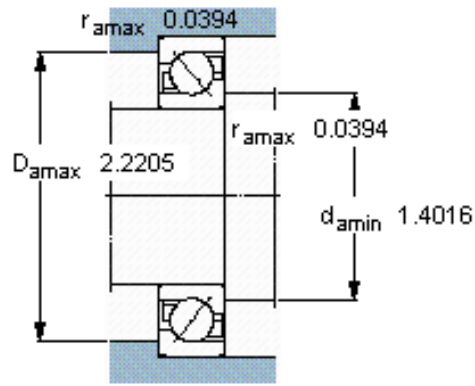

计算系数

k_r 0,095

k_a 1,4

e 1,14

X 0,35

Y 0,57

Y_0 0,26