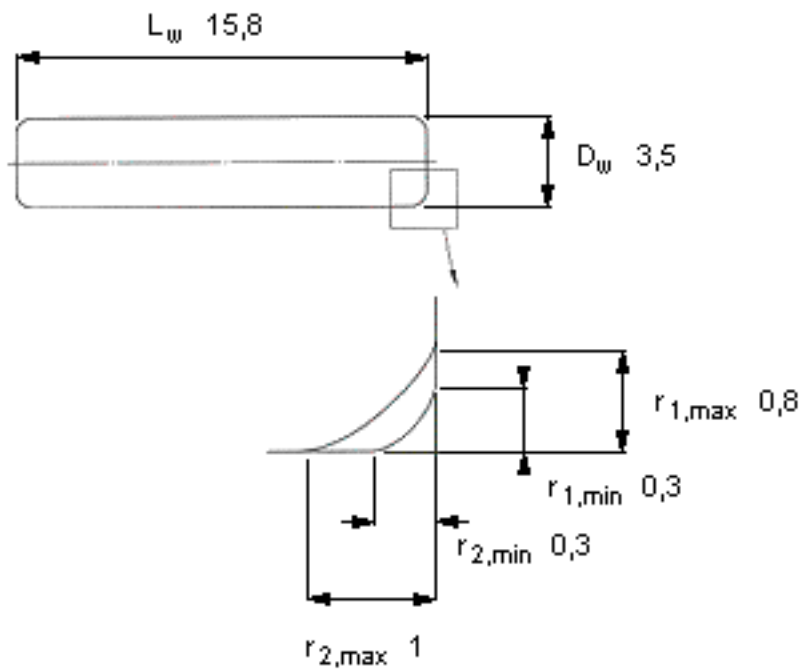

SKF RN-3.5x15.8 BF/G2参数

主要尺寸	D_w	3.5	mm	-
	L_w	15.8		-
	最小	0.3	mm	-
	最大	0.8	mm	-
	最大	1	mm	-
重量	重量	1190	g	-
型号	型号	RN-3.5x15.8 BF/G2		-

SKF RN-3.5x15.8 BF/G2图片

参考资料: <http://www.sozhou.com/p/a97dfd68.html>