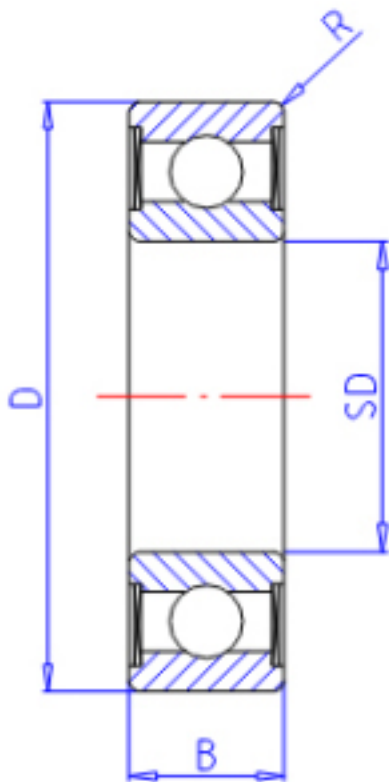

KOYO 63222RU参数

主要尺寸	SD	110	mm	内径
	D	240	mm	外径
	B	50	mm	宽度
	R	3.0	mm	(最小)
型号	ORDER	63222RU		型号
基本额定载荷	C	205000	N	动载荷
	C0	180000	N	静载荷
极限转速	NG	2700	1/min	脂润滑

KOYO 63222RU图片

参考资料:<http://www.sozhou.com/p/a991b679.html>