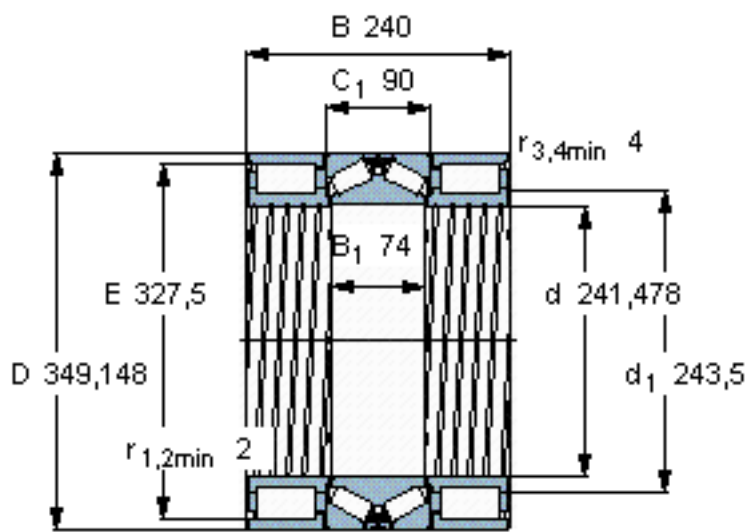

SKF BVNB 328605/HA1参数

主要尺寸	d	241.478	mm	-
	D	349.148	mm	-
	B	240	mm	-
基本额定载荷	C	781000	N	动载荷
	C_0	1340000	N	静载荷
	C	710000	N	动载荷
	C_0	2160000	N	静载荷
疲劳载荷极限	P_u	132000	N	-
	P_u	200000	N	-
重量	重量	73500	g	-
型号	型号	BVNB 328605/HA1	-	-

SKF BVNB 328605/HA1图片

对比负荷额定值 [kN]

C_F 264

C_{Fa} 167

参考资料: <http://www.sozhou.com/p/a99cef45.html>

对比负荷额定值 [kN]

C_F 264

C_{Fa} 167