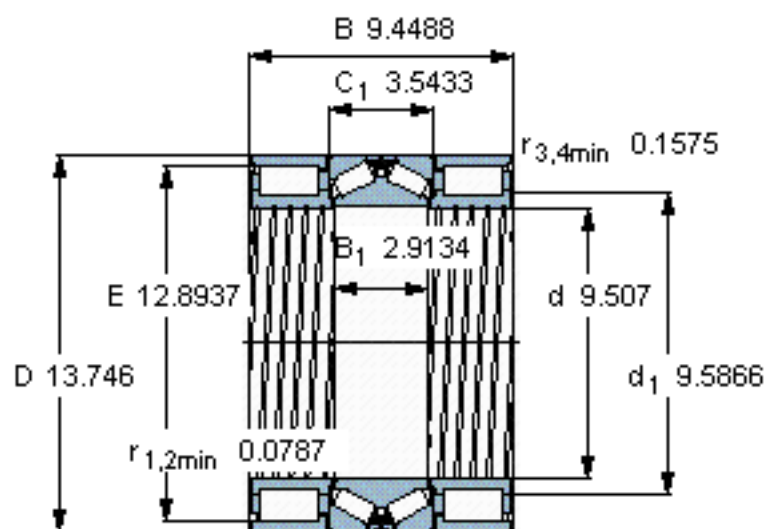

SKF BVNB 328605/HA1参数

主要尺寸	d	241.478	mm	-
	D	349.148	mm	-
	B	240	mm	-
基本额定载荷	C	781000	N	动载荷
	C_0	1340000	N	静载荷
	C	710000	N	动载荷
	C_0	2160000	N	静载荷
疲劳载荷极限	P_u	132000	N	-
	P_u	200000	N	-
重量	重量	73500	g	-
型号	型号	BVNB 328605/HA1	-	-

SKF BVNB 328605/HA1图片

对比负荷额定值 [kN]

C_F 264

C_{Fa} 167

参考资料: <http://www.sozhou.com/p/a99cef45.html>

对比负荷额定值 [kN]

C_F 264

C_{Fa} 167