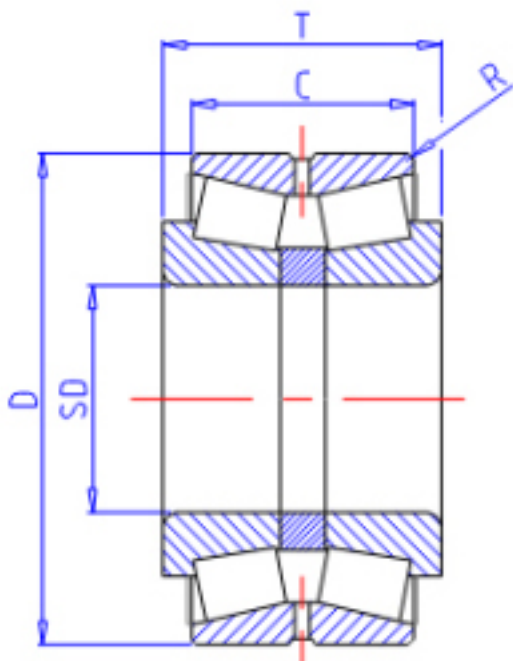

KOYO 46T32213JR/61.5参数

主要尺寸	SD	65	mm	内径
	D	120	mm	外径
	T	73	mm	-
	C	61.5	mm	宽度
	R	2.0	mm	(最小)
型号	ORDER	46T32213JR/61.5		型号
基本额定载荷	CR	270000	N	动载荷
	C0	406000	N	静载荷

KOYO 46T32213JR/61.5图片

参考资料:<http://www.sozhou.com/p/a9b288ed.html>