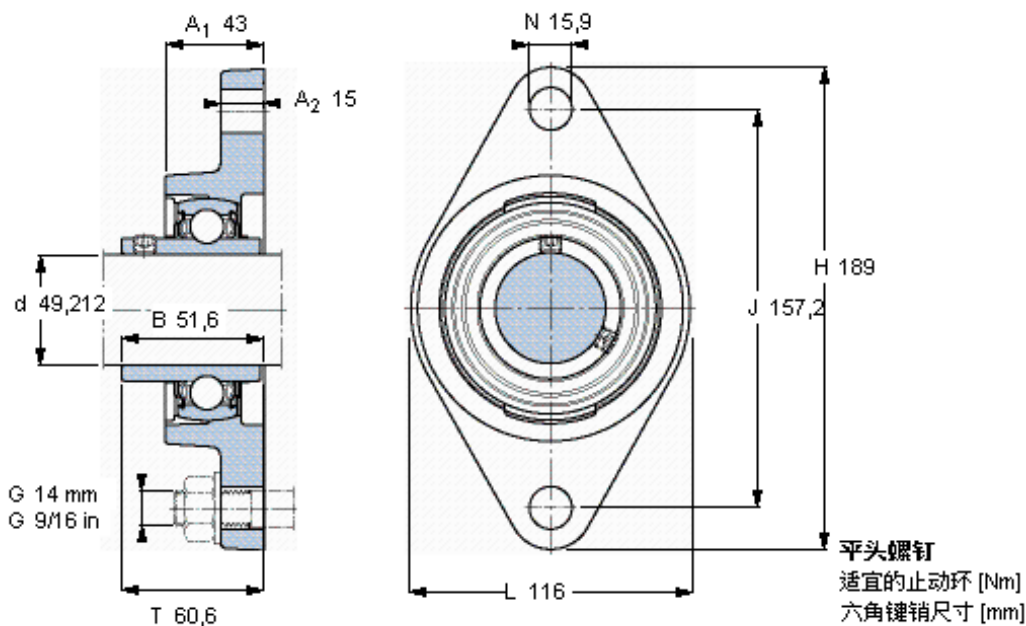

SKF FYT 1.15/16 TF/VA228参数

主要尺寸	d	49.212	mm	-
	A <sub>1</sub>	43	mm	-
	J	157.2	mm	-
	L	116	mm	-
	T	60.6	mm	-
基本额定载荷	C <sub>0</sub>	23200	N	静载荷
重量	重量	2150	g	-
型号	轴承单元	FYT 1.15/16 TF/VA228	-	-
	轴承座	FYT 510 U/VA228	-	-
	轴承	YAR 210-115-2FW/VA228	-	-

SKF FYT 1.15/16 TF/VA228图片

3/8-24x3/4  
16,5  
4,7625

参考资料:<http://www.sozhou.com/p/a9b8aa78.html>

平头螺钉  
 适宜的止动环 [Nm]  
 六角键销尺寸 [mm]

3/8-24x3/4  
 16,5  
 4,7625