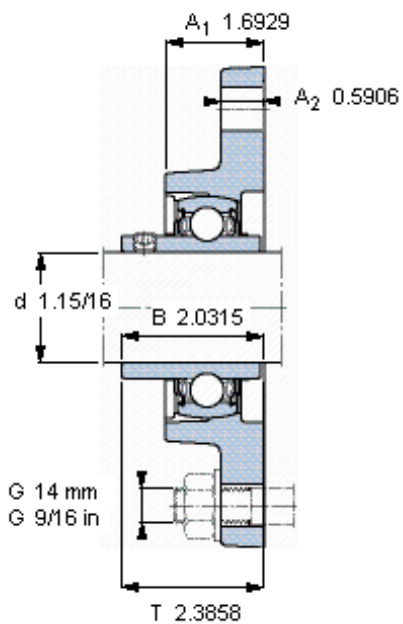

SKF FYT 1.15/16 TF/VA228参数

主要尺寸	d	49.212	mm	-
	A <sub>1</sub>	43	mm	-
	J	157.2	mm	-
	L	116	mm	-
	T	60.6	mm	-
基本额定载荷	C <sub>0</sub>	23200	N	静载荷
重量	重量	2150	g	-
型号	轴承单元	FYT 1.15/16 TF/VA228	-	-
	轴承座	FYT 510 U/VA228	-	-
	轴承	YAR 210-115-2FW/VA228	-	-

SKF FYT 1.15/16 TF/VA228图片

3/8-24x3/4  
16,5  
4,7625

参考资料:<http://www.sozhou.com/p/a9b8aa78.html>

平头螺钉  
 适宜的止动环 [Nm]  
 六角键销尺寸 [mm]

3/8-24x3/4  
 16,5  
 4,7625