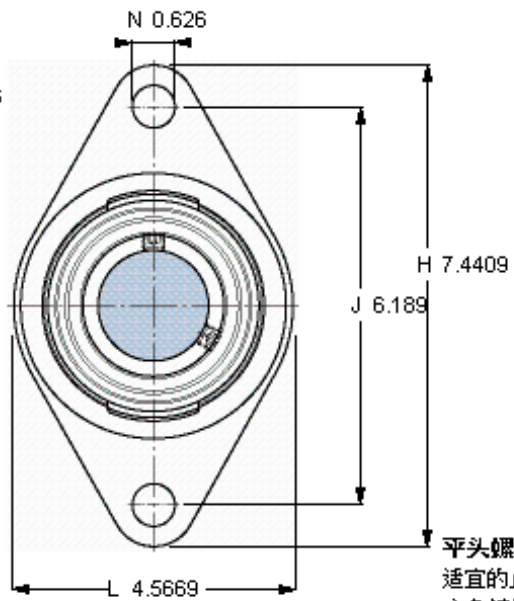

SKF FYT 1.15/16 TF/VA228参数

主要尺寸	d	49.212	mm	-
	A <sub>1</sub>	43	mm	-
	J	157.2	mm	-
	L	116	mm	-
	T	60.6	mm	-
基本额定载荷	C <sub>0</sub>	23200	N	静载荷
重量	重量	2150	g	-
型号	轴承单元	FYT 1.15/16 TF/VA228	-	-
	轴承座	FYT 510 U/VA228	-	-
	轴承	YAR 210-115-2FW/VA228	-	-

SKF FYT 1.15/16 TF/VA228图片

3/8-24x3/4  
16,5  
4,7625

参考资料:<http://www.sozhou.com/p/a9b8aa78.html>

平头螺钉  
 适宜的止动环 [Nm]  
 六角键销尺寸 [mm]

3/8-24x3/4  
 16,5  
 4,7625