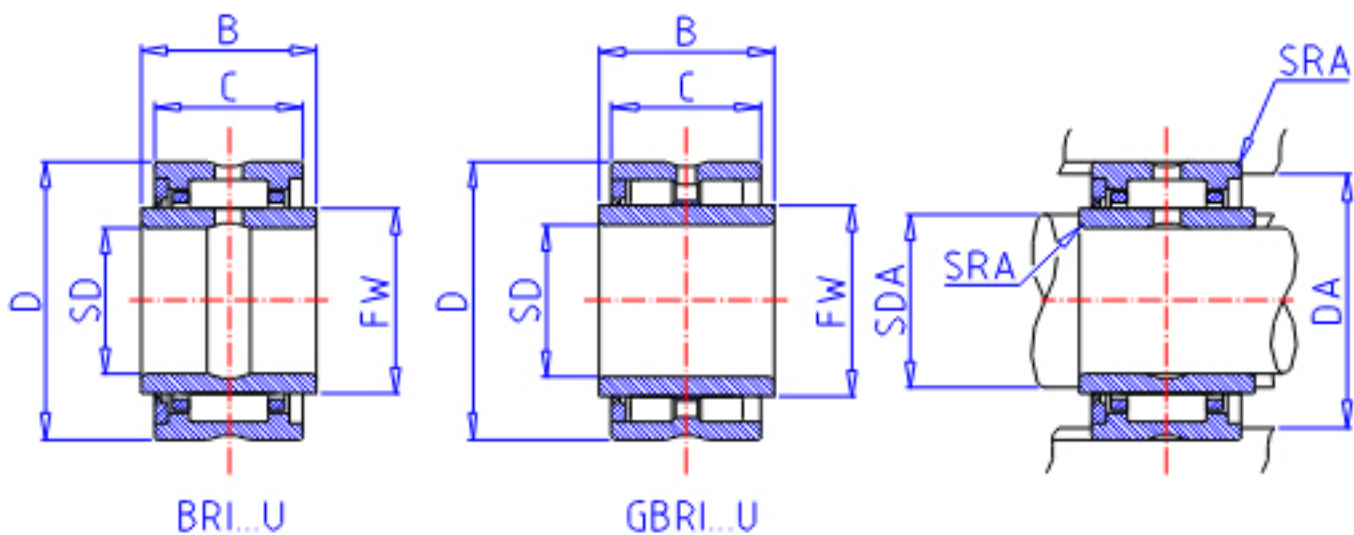

参考资料:<http://www.sozhou.com/p/a9c11b8c.html>