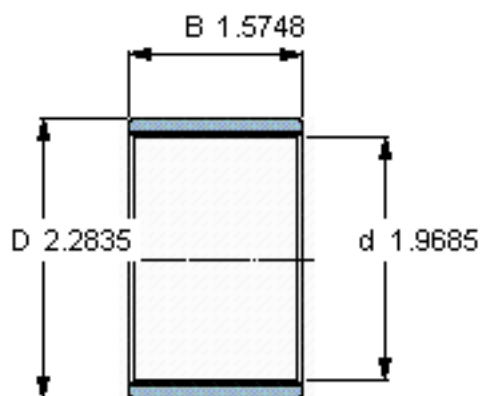

SKF PWM 505840参数

主要尺寸	d	50	mm	-
	D	58	mm	-
	B	40	mm	-
重量	重量	51	g	-
型号	型号	PWM 505840	-	-

SKF PWM 505840图片

参考资料:<http://www.sozhou.com/p/a9e2ba2a.html>