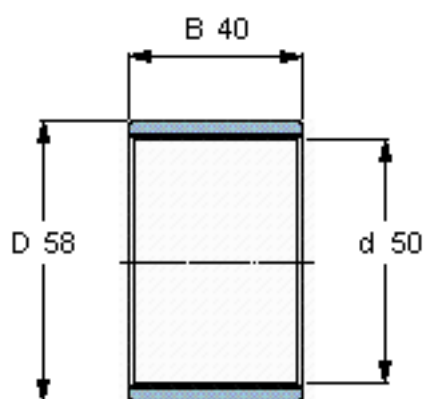

SKF PWM 505840参数

主要尺寸	d	50	mm	-
	D	58	mm	-
	B	40	mm	-
重量	重量	51	g	-
型号	型号	PWM 505840	-	-

SKF PWM 505840图片

参考资料:<http://www.sozhou.com/p/a9e2ba2a.html>