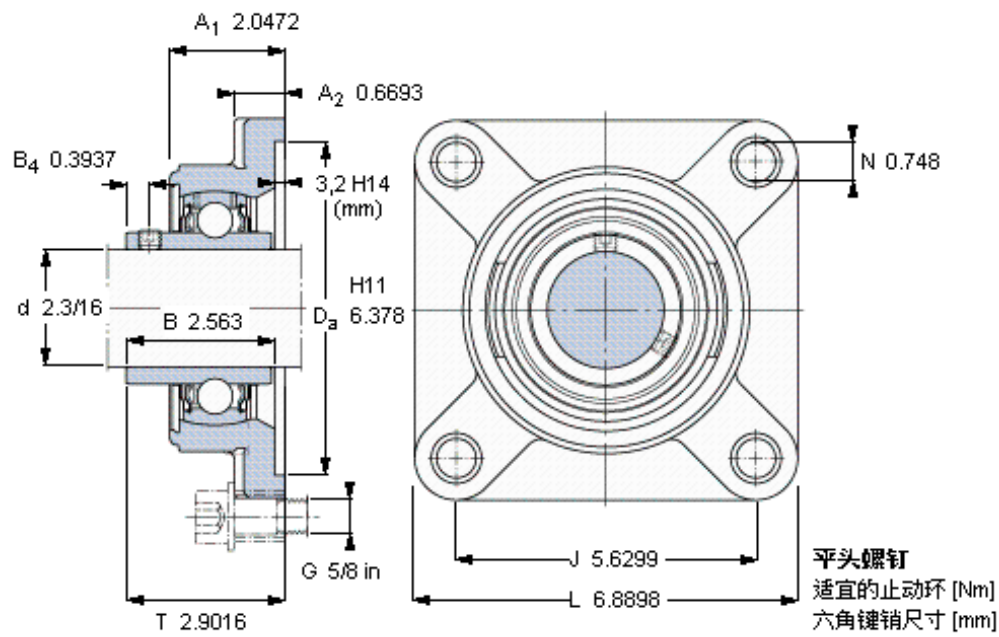

SKF FYM 2.3/16 TF/AH参数

主要尺寸	d	55.563	mm	-
	A ₁	52	mm	-
	J	143	mm	-
	L	175	mm	-
	T	73.7	mm	-
基本额定载荷	C	52700	N	动载荷
	C ₀	36000	N	静载荷
极限转速	带h6轴公差	3400	r/min	-
重量	重量	5050	g	-
型号	轴承单元	FYM 2.3/16 TF/AH	-	-
	轴承座	FY 512 U/AH	-	-
	轴承	YAR 212-203-2F/AH	-	-

SKF FYM 2.3/16 TF/AH图片

3/8-24x3/4
16,5
4,7625

参考资料: <http://www.sozhou.com/p/a9ea4599.html>

3/8-24x3/4
 16,5
 4,7625