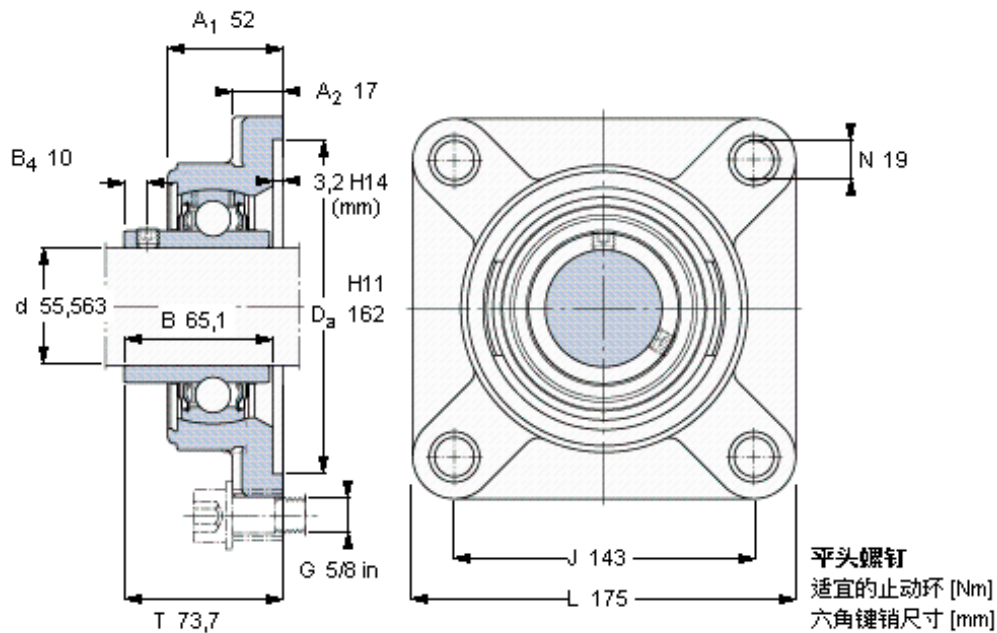

SKF FYM 2.3/16 TF/AH参数

主要尺寸	d	55.563	mm	-
	A ₁	52	mm	-
	J	143	mm	-
	L	175	mm	-
	T	73.7	mm	-
基本额定载荷	C	52700	N	动载荷
	C ₀	36000	N	静载荷
极限转速	带h6轴公差	3400	r/min	-
重量	重量	5050	g	-
型号	轴承单元	FYM 2.3/16 TF/AH	-	-
	轴承座	FY 512 U/AH	-	-
	轴承	YAR 212-203-2F/AH	-	-

SKF FYM 2.3/16 TF/AH图片

3/8-24x3/4
16,5
4,7625

参考资料: <http://www.sozhou.com/p/a9ea4599.html>

3/8-24x3/4
 16,5
 4,7625