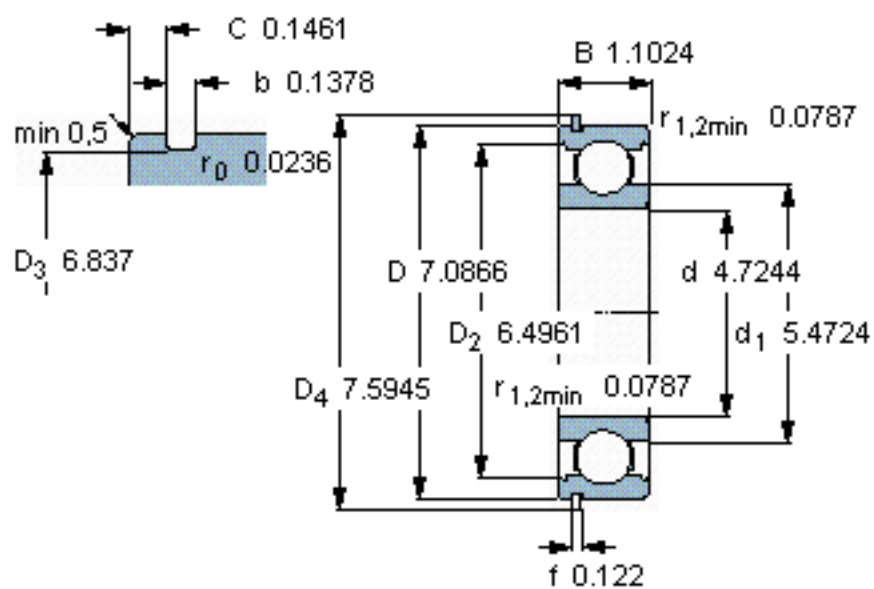

SKF 6024 N *参数

主要尺寸	d	120	mm	-
	D	180	mm	-
	B	28	mm	-
基本额定载荷	C	88400	N	动载荷
	C_0	80000	N	静载荷
疲劳载荷极限	P_u	2750	N	-
额定转速	参考转速	7500	r/min	-
	极限转速	4800	r/min	-
重量	重量	2050	g	-
型号	* SKF 探索者轴承	6024 N *	-	-
	* SKF 探索者轴承	SP 180	-	-

SKF 6024 N *图片

参考资料:<http://www.sozhou.com/p/a9fa3e46.html>

计算系数

k_r 0,025

f_0 16