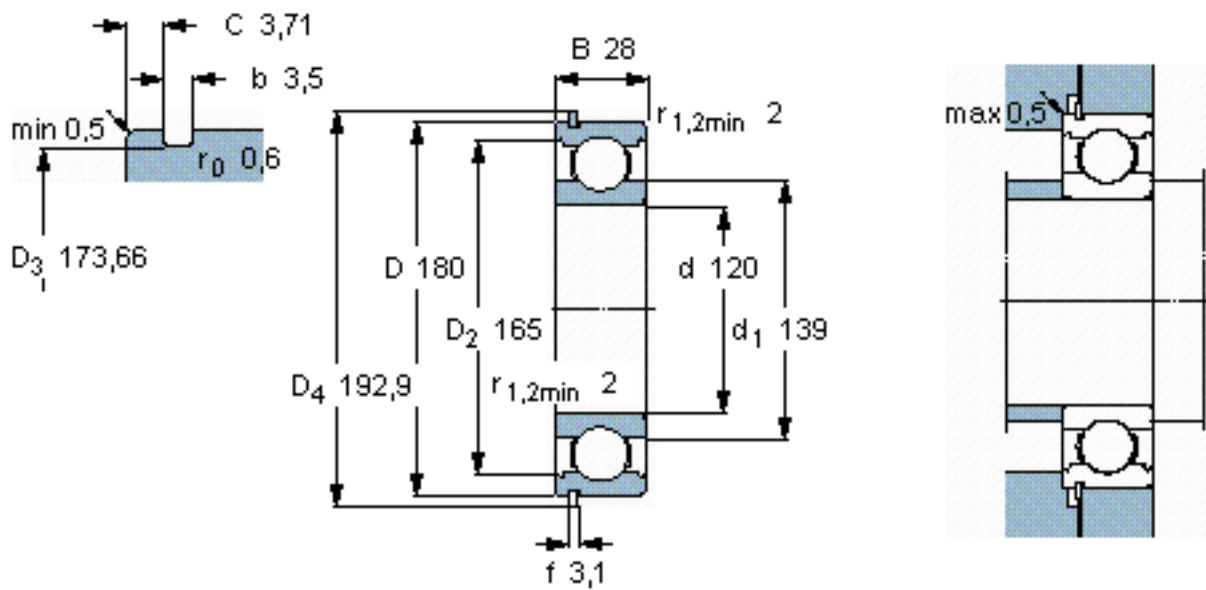

SKF 6024 N *参数

主要尺寸	d	120	mm	-
	D	180	mm	-
	B	28	mm	-
基本额定载荷	C	88400	N	动载荷
	C_0	80000	N	静载荷
疲劳载荷极限	P_u	2750	N	-
额定转速	参考转速	7500	r/min	-
	极限转速	4800	r/min	-
重量	重量	2050	g	-
型号	* SKF 探索者轴承	6024 N *	-	-
	* SKF 探索者轴承	SP 180	-	-

SKF 6024 N *图片

参考资料:<http://www.sozhou.com/p/a9fa3e46.html>

计算系数

k_r 0,025

f_0 16