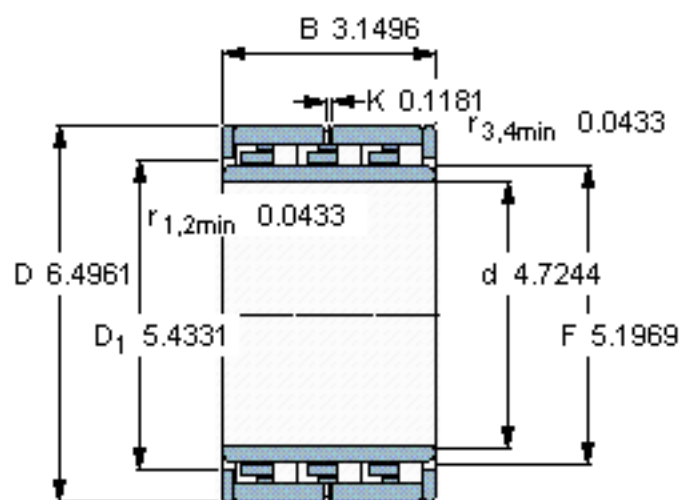

计算系数

$k_r = 0,34$