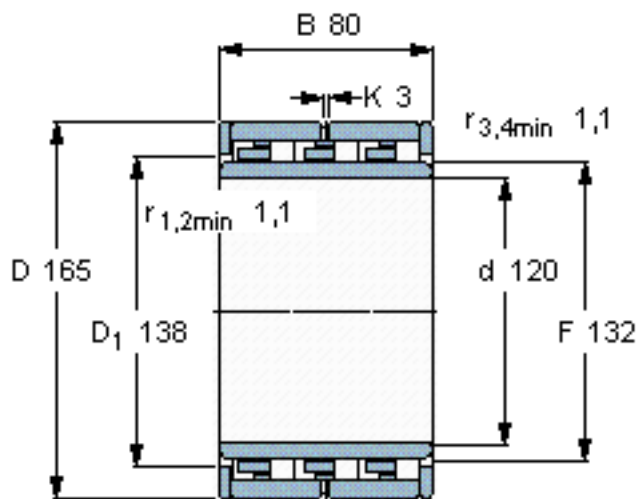

SKF NNU 6924 M参数

主要尺寸	d	120	mm	-
	D	165	mm	-
	B	80	mm	-
基本额定载荷	C	281000	N	动载荷
	C_0	680000	N	静载荷
疲劳载荷极限	P_u	81500	N	-
额定转速	参考转速	1400	r/min	-
	极限转速	1700	r/min	-
重量	重量	5500	g	-
型号	型号	NNU 6924 M	-	-

SKF NNU 6924 M图片