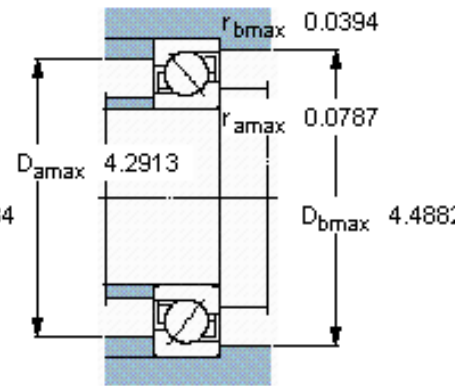

计算系数

k_r 0,1

k_a 1,6

e 1,14

X 0,35

Y 0,57

Y_0 0,26