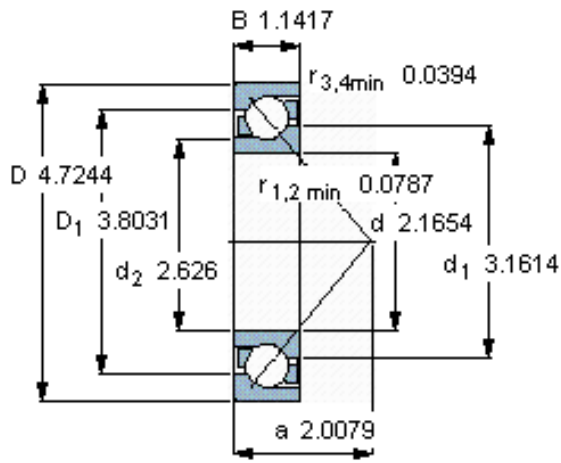

计算系数

k_r 0,1

k_a 1,6

e 1,14

X 0,35

Y 0,57

Y_0 0,26