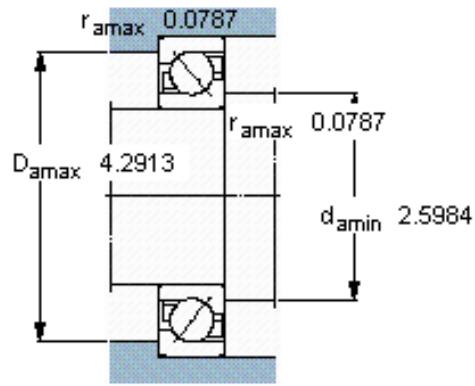

计算系数

k_r 0,1

k_a 1,6

e 1,14

X 0,35

Y 0,57

Y_0 0,26