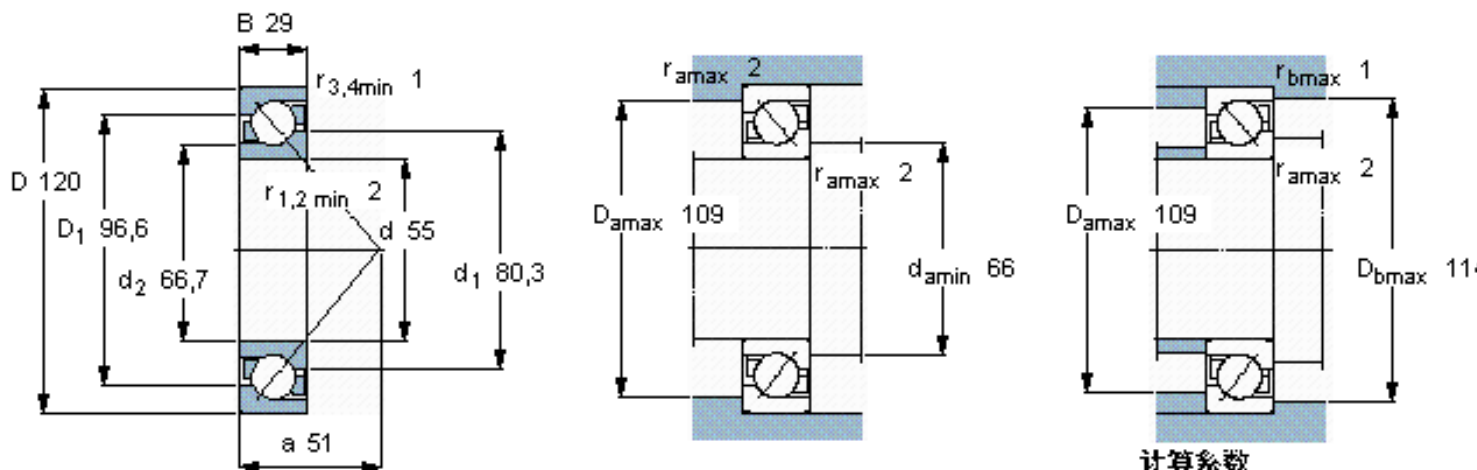

SKF 7311 BECBY/W64参数

主要尺寸	d	55	mm	-
	D	120	mm	-
	B	29	mm	-
基本额定载荷	C	85200	N	动载荷
	$C_0$	60000	N	静载荷
疲劳载荷极限	$P_u$	2550	N	-
极限转速	极限转速	1700	r/min	-
重量	重量	1480	g	-
型号	* SKF 探索者轴承	7311 BECBY/W64	-	-

SKF 7311 BECBY/W64图片