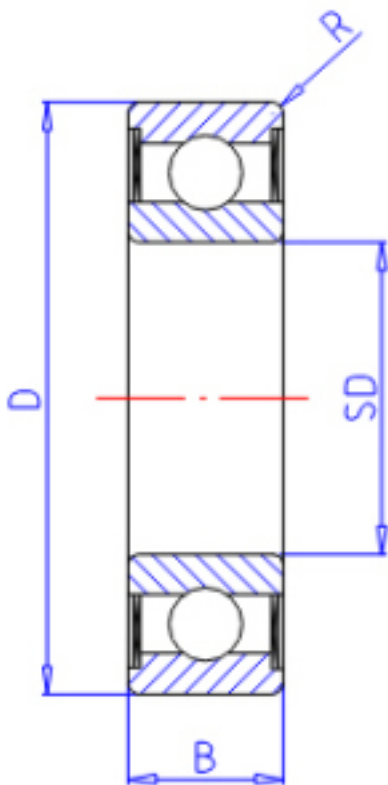

KOYO 698-2RS参数

主要尺寸	SD	8.0	mm	内径
	D	19	mm	外径
	B	6.0	mm	宽度
	R	0.30	mm	(最小)
型号	ORDER	698-2RS		型号
基本额定载荷	C	2250	N	动载荷
	C0	910	N	静载荷
极限转速	NG	27000	1/min	脂润滑
	NO	0	1/min	油润滑

KOYO 698-2RS图片

参考资料:<http://www.sozhou.com/p/aa3b96e6.html>