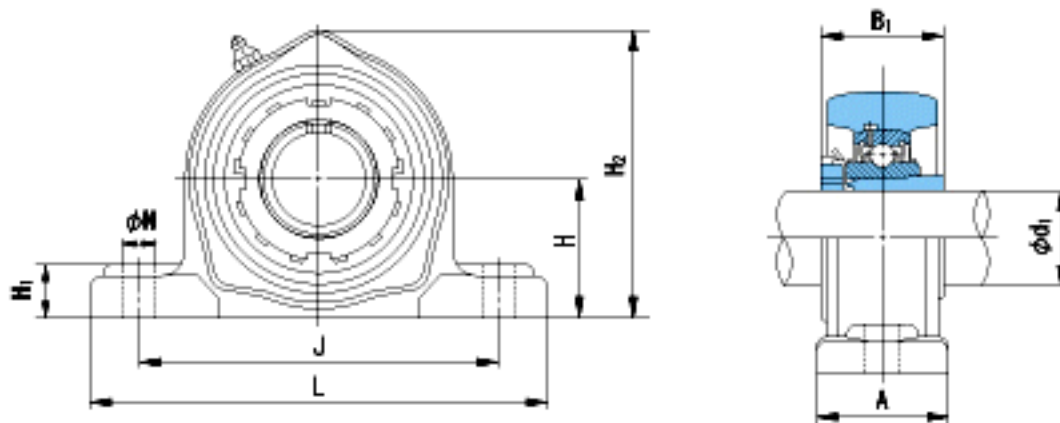

NACHI UKPK328+H2328参数

外形尺寸	H	200	mm	-
	L	605	mm	-
	J	500	mm	-
	N	38	mm	-
	H1	80	mm	-
	H2	388	mm	-
安装尺寸	d1	125	mm	-
	A	130	mm	-
	B1	131	mm	-
重量	Mass	96200	g	重量
基本额定载荷	Cr	255000	N	动载荷
	Cor	246000	N	静载荷
极限速度	Grease	-	r/min	脂润滑
	Oil	-	r/min	油润滑

NACHI UKPK328+H2328图片

参考资料:<http://www.sozhou.com/p/aa4d5962.html>