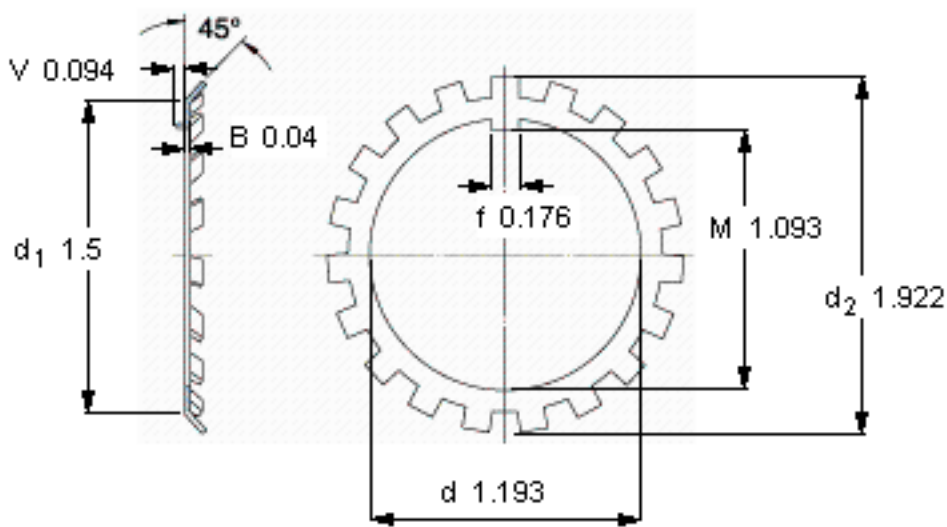

SKF W 06参数

主要尺寸	d	30.302	mm	-
	d <sub>2</sub>	48.819	mm	-
	B	1.016	mm	-
重量	重量	8	g	-
型号	锁定垫圈	W 06	-	-
	适当的锁定螺母	N 06	-	-

SKF W 06图片

参考资料:<http://www.sozhou.com/p/aa51c6fb.html>