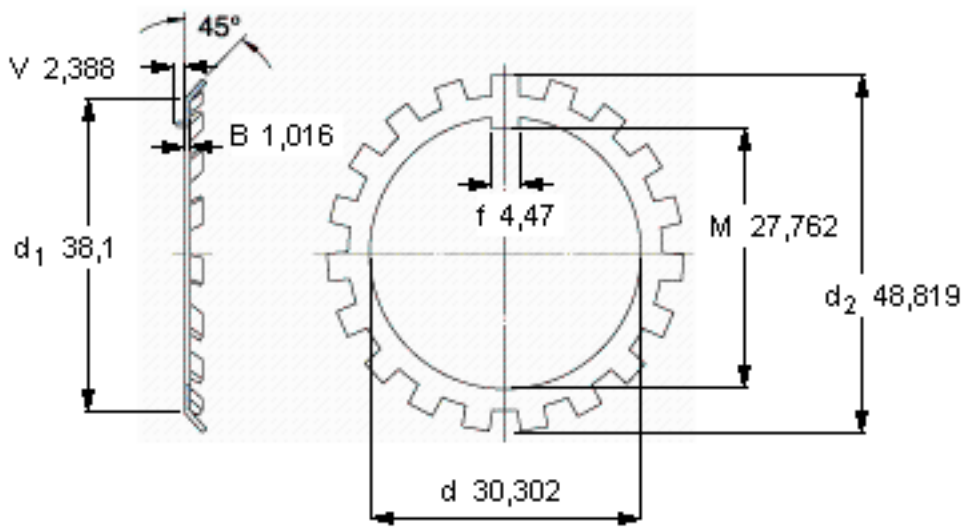

SKF W 06参数

主要尺寸	d	30.302	mm	-
	d <sub>2</sub>	48.819	mm	-
	B	1.016	mm	-
重量	重量	8	g	-
型号	锁定垫圈	W 06	-	-
	适当的锁定螺母	N 06	-	-

SKF W 06图片

参考资料:<http://www.sozhou.com/p/aa51c6fb.html>