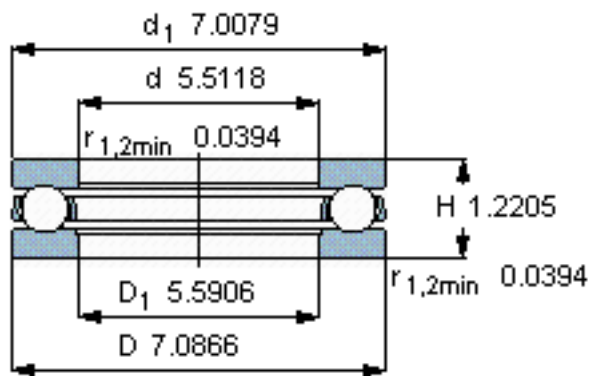

SKF 51128参数

主要尺寸	d	140	mm	-
	D	180	mm	-
	H	31	mm	-
基本额定载荷	C	111000	N	动载荷
	C_0	440000	N	静载荷
疲劳载荷极限	P_u	12900	N	-
最小载荷系数	A	1	-	-
额定转速	额定转度	1800	r/min	-
	极限转速	2600	r/min	-
重量	重量	2050	g	-
型号	型号	51128	-	-

SKF 51128图片