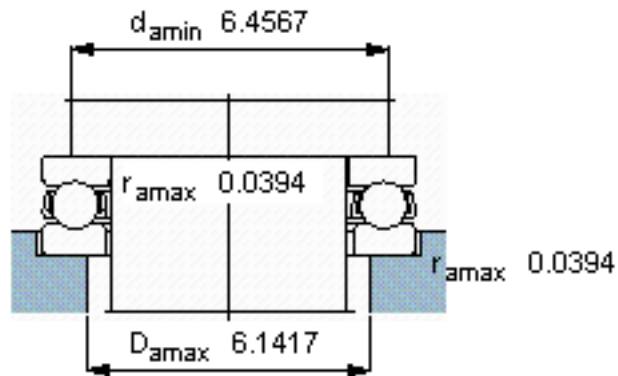

SKF 51128参数

主要尺寸	d	140	mm	-
	D	180	mm	-
	H	31	mm	-
基本额定载荷	C	111000	N	动载荷
	C_0	440000	N	静载荷
疲劳载荷极限	P_u	12900	N	-
最小载荷系数	A	1	-	-
额定转速	额定转度	1800	r/min	-
	极限转速	2600	r/min	-
重量	重量	2050	g	-
型号	型号	51128	-	-

SKF 51128图片