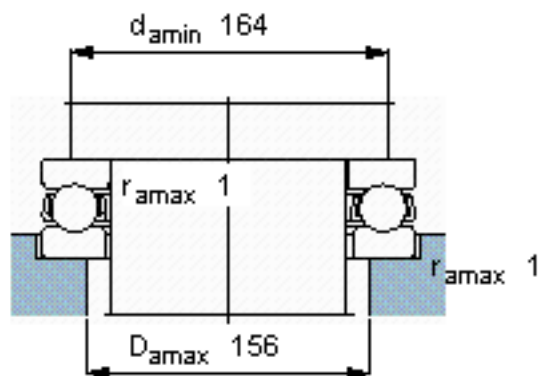

SKF 51128参数

主要尺寸	d	140	mm	-
	D	180	mm	-
	H	31	mm	-
基本额定载荷	C	111000	N	动载荷
	C_0	440000	N	静载荷
疲劳载荷极限	P_u	12900	N	-
最小载荷系数	A	1	-	-
额定转速	额定转度	1800	r/min	-
	极限转速	2600	r/min	-
重量	重量	2050	g	-
型号	型号	51128	-	-

SKF 51128图片