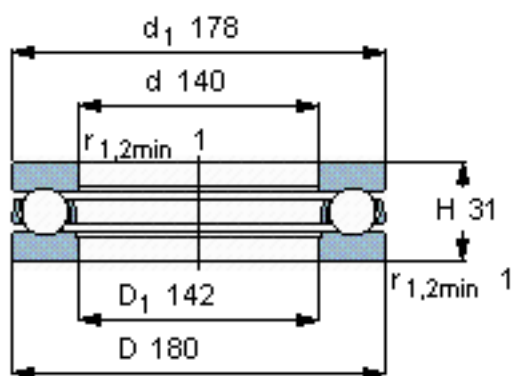

SKF 51128参数

主要尺寸	d	140	mm	-
	D	180	mm	-
	H	31	mm	-
基本额定载荷	C	111000	N	动载荷
	C_0	440000	N	静载荷
疲劳载荷极限	P_u	12900	N	-
最小载荷系数	A	1	-	-
额定转速	额定转度	1800	r/min	-
	极限转速	2600	r/min	-
重量	重量	2050	g	-
型号	型号	51128	-	-

SKF 51128图片