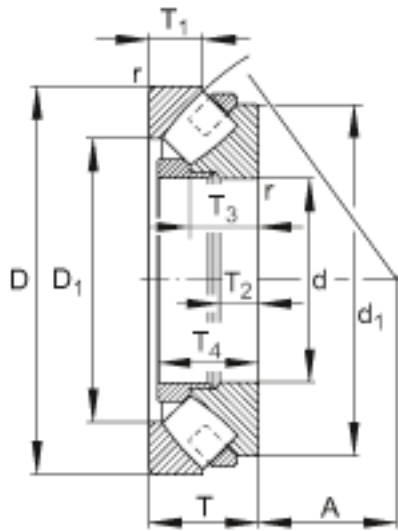

FAG 29234-E1-MB参数

尺寸	T	42	mm	-
	A	93	mm	-
	D ₁	201	mm	-
	D _{a max}	218	mm	-
	D _{b min}	244	mm	-
	d ₁	225	mm	-
	d _{a min}	205	mm	-
	d _{b max}	180	mm	-
	r _{a max}	1.5	mm	-
	r _{min}	1.5	mm	-
	T ₁	22	mm	-
	T ₂	15	mm	-
	T ₃	26	mm	-
	T ₄	40	mm	-
重量	m	5800	g	质量
基本额定载荷	C _a	475000	N	基本额定动载荷, 轴向
	C _{0a}	1970000	N	基本额定静载荷, 轴向
极限转速	n _G	2750	r/min	极限转速
参考转速	n _B	1420	r/min	参考速度
疲劳极限载荷	C _{ua}	0	N	疲劳极限载荷, 轴向
尺寸	d	170	mm	-
	D	240	mm	-

FAG 29234-E1-MB图片

参考资料: <http://www.sozhou.com/p/aa7d6db9.html>