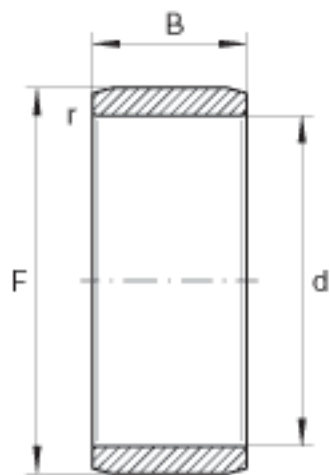

### INA PI101406参数

尺寸	d	15.875	mm	-
	F	22.225	mm	-
	B	9.525	mm	-
重量	m	13.6	g	质量

### INA PI101406图片

参考资料:<http://www.sozhou.com/p/aa85d069.html>