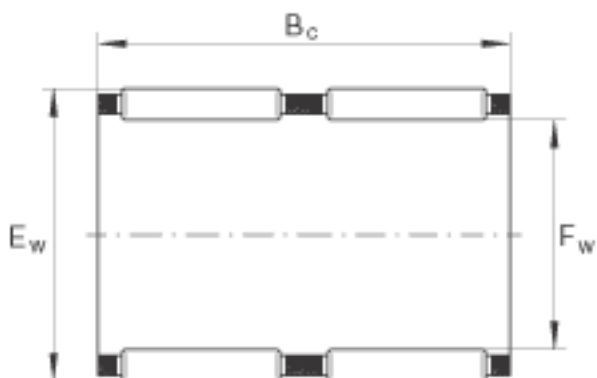

**INA K80X88X40-ZW参数**

尺寸	$F_w$	80	mm	-
	$E_w$	88	mm	-
	$B_c$	40	mm	-
重量	m	227	g	质量
基本额定载荷	$C_r$	76000	N	基本额定动载荷, 径向
	$C_{0r}$	192000	N	基本额定静载荷, 径向
	$C_{ur}$	27000	N	疲劳极限载荷, 径向
极限转速	$n_G$	5800	r/min	极限转速
参考转速	$n_B$	3700	r/min	参考转速

**INA K80X88X40-ZW图片**

参考资料:<http://www.sozhou.com/p/aa9c3161.html>