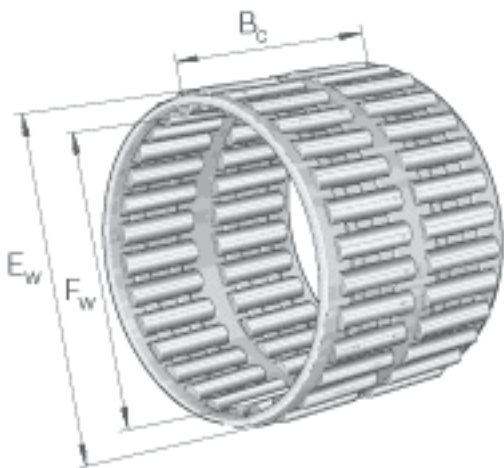

**INA K80X88X40-ZW参数**

尺寸	$F_w$	80	mm	-
	$E_w$	88	mm	-
	$B_c$	40	mm	-
重量	m	227	g	质量
基本额定载荷	$C_r$	76000	N	基本额定动载荷, 径向
	$C_{0r}$	192000	N	基本额定静载荷, 径向
	$C_{ur}$	27000	N	疲劳极限载荷, 径向
极限转速	$n_G$	5800	r/min	极限转速
参考转速	$n_B$	3700	r/min	参考转速

**INA K80X88X40-ZW图片**

参考资料:<http://www.sozhou.com/p/aa9c3161.html>