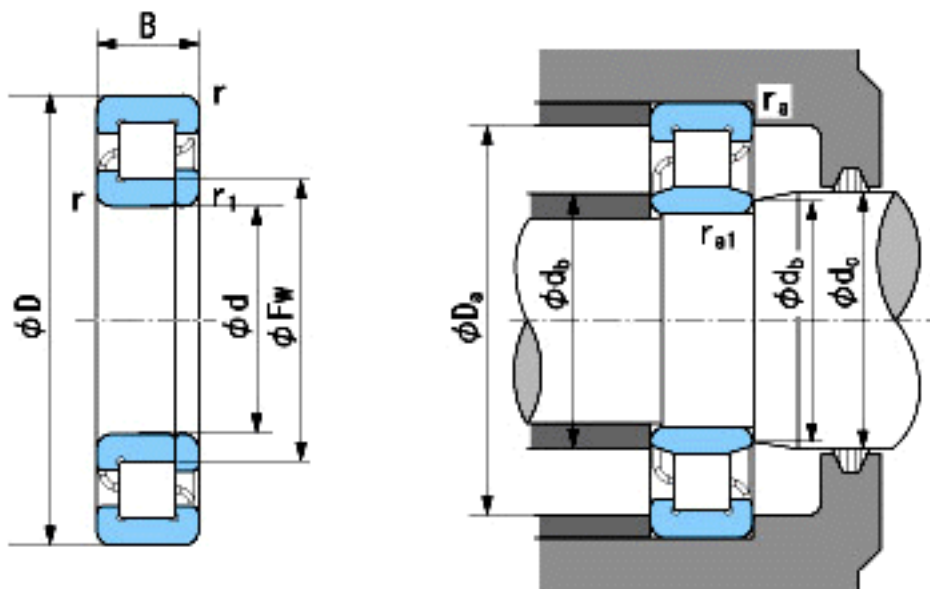

NACHI NUP2234E参数

外形尺寸	d	170	mm	内径
	D	310	mm	外径
	B	86	mm	宽度
	r	4~6.5	mm	径向
	r	4~9	mm	径向
	r1	4~6.5	mm	径向
	r1	4~9	mm	径向
	Fw	205	mm	-
安装尺寸	db(min)	188	mm	(最小)
	db(max)	204	mm	(最大)
	dc(max)	211	mm	(最大)
	Da(max)	292	mm	(最大)
	ra(max)	3	mm	(最大)
	ra1(max)	3	mm	(最大)
基本额定载荷	Cr	970000	N	动载荷
	Cor	1400000	N	静载荷
极限速度	Grease	1900	r/min	脂润滑
	Oil	2300	r/min	油润滑

NACHI NUP2234E图片