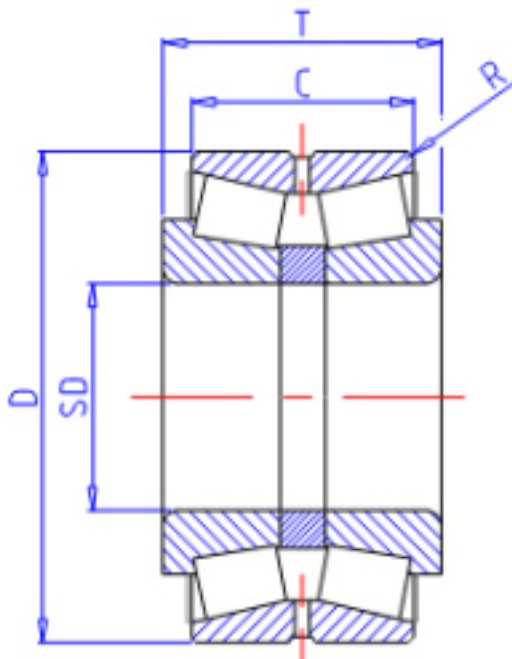

KOYO 46332参数

主要尺寸	SD	160	mm	内径
	D	270	mm	外径
	T	86	mm	-
	C	76.0	mm	宽度
	R	3.0	mm	(最小)
型号	ORDER	46332		型号
基本额定载荷	CR	592000	N	动载荷
	CO	950000	N	静载荷

KOYO 46332图片

参考资料:<http://www.sozhou.com/p/aac4fa07.html>