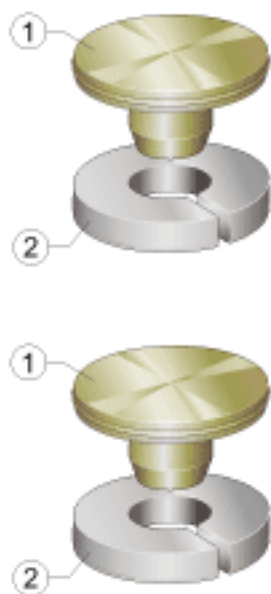

INA KA08-MSA参数

说明	1)	铜填充片
	2)	塑料固定圈
		适用于导轨尺寸： 15

INA KA08-MSA图片

参考资料:<http://www.sozhou.com/p/aac8a03b.html>