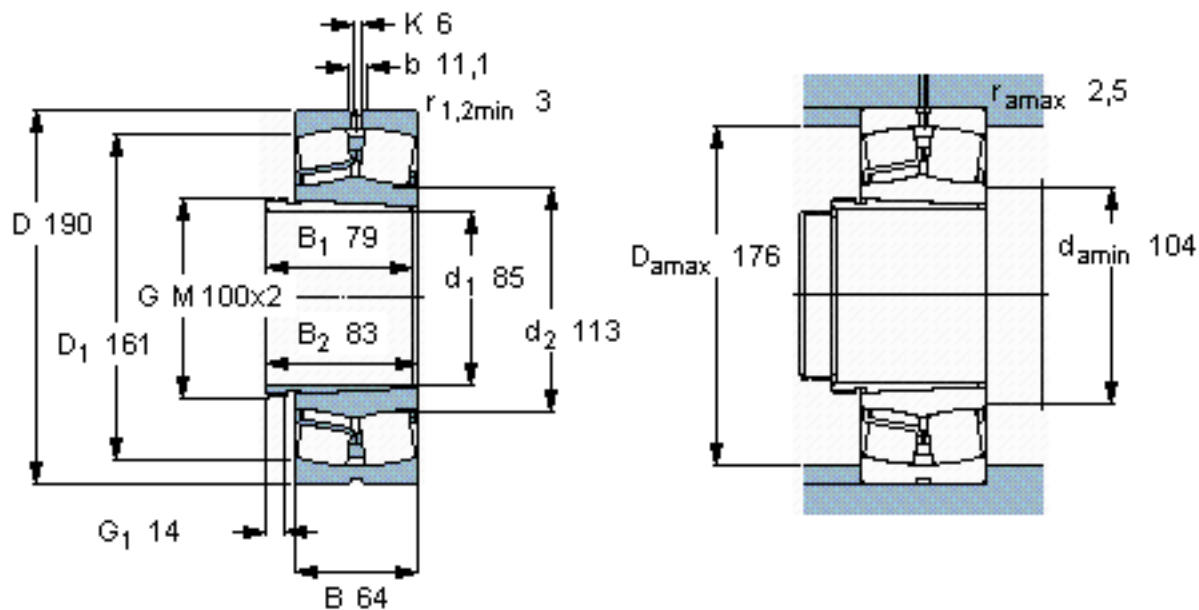

SKF 22318 EK + AHX 2318 *参数

主要尺寸	d_1	85	mm	-
	D	190	mm	-
	B	64	mm	-
基本额定载荷	C	610000	N	动载荷
	C_0	695000	N	静载荷
疲劳载荷极限	P_u	67000	N	-
额定转速	参考转速	2600	r/min	-
	极限转速	3600	r/min	-
重量	重量	9500	g	-
型号	* SKF 探索者轴承	22318 EK + AHX 2318	-	-
		*		

SKF 22318 EK + AHX 2318 *图片

参考资料: <http://www.sozhou.com/p/aacbce41.html>

计算系数

e 0,33

Y_1 2

Y_2 3

Y_0 2