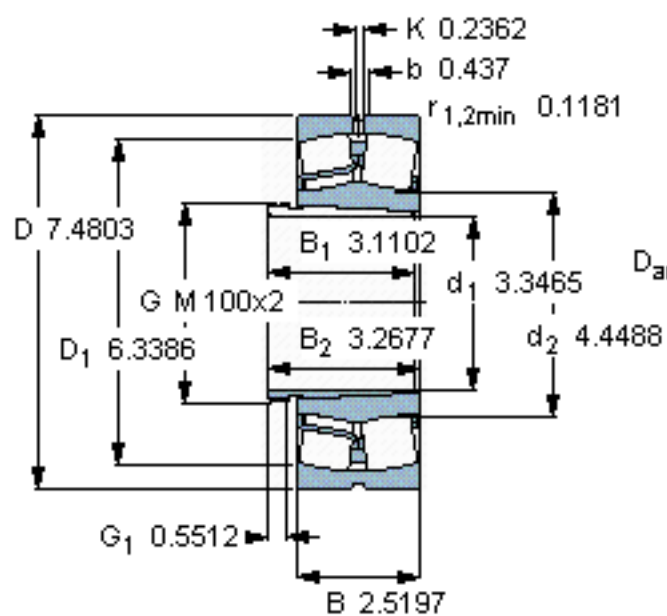

SKF 22318 EK + AHX 2318 *参数

主要尺寸	d_1	85	mm	-
	D	190	mm	-
	B	64	mm	-
基本额定载荷	C	610000	N	动载荷
	C_0	695000	N	静载荷
疲劳载荷极限	P_u	67000	N	-
额定转速	参考转速	2600	r/min	-
	极限转速	3600	r/min	-
重量	重量	9500	g	-
型号	* SKF 探索者轴承	22318 EK + AHX 2318	-	-
		*		

SKF 22318 EK + AHX 2318 *图片

参考资料: <http://www.sozhou.com/p/aacbce41.html>

计算系数

e 0,33

Y_1 2

Y_2 3

Y_0 2