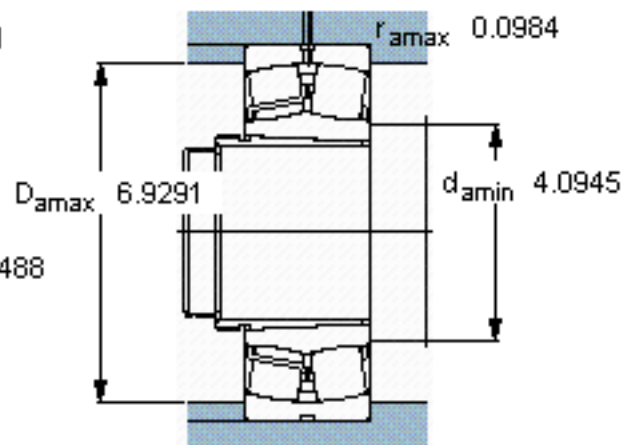

SKF 22318 EK + AHX 2318 *参数

主要尺寸	d_1	85	mm	-
	D	190	mm	-
	B	64	mm	-
基本额定载荷	C	610000	N	动载荷
	C_0	695000	N	静载荷
疲劳载荷极限	P_u	67000	N	-
额定转速	参考转速	2600	r/min	-
	极限转速	3600	r/min	-
重量	重量	9500	g	-
型号	* SKF 探索者轴承	22318 EK + AHX 2318	-	-
		*		

SKF 22318 EK + AHX 2318 *图片

参考资料: <http://www.sozhou.com/p/aacbce41.html>

计算系数

e 0,33

Y_1 2

Y_2 3

Y_0 2