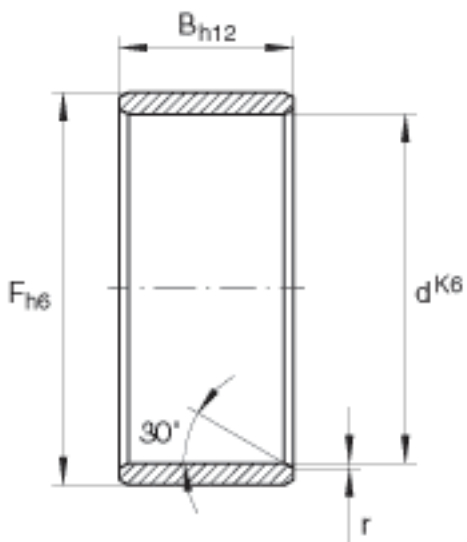

INA LR12X15X16,5参数

尺寸	d	12	mm	最大和最小直径的算术平均值
	F	15	mm	最大和最小直径的算术平均值
	B	16.5	mm	-
	r_{min}	0.3	mm	-
重量	m	8.1	g	质量

INA LR12X15X16,5图片

参考资料:<http://www.sozhou.com/p/aad5bb8f.html>