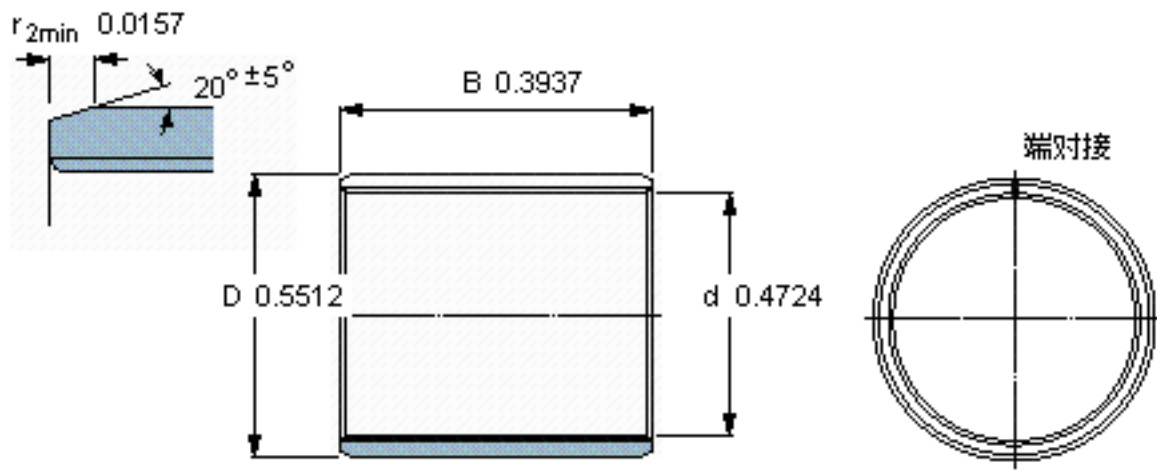

SKF PCM 121410 B参数

主要尺寸	d	12	mm	-
	D	14	mm	-
	B	10	mm	-
基本额定载荷	C	9650	N	动载荷
	C_0	30000	N	静载荷
重量	重量	3	g	-
型号	型号	PCM 121410 B	-	-

SKF PCM 121410 B图片

特定负荷系数
材料常数

K 80
 K_M 480

参考资料:<http://www.sozhou.com/p/aaf7b479.html>