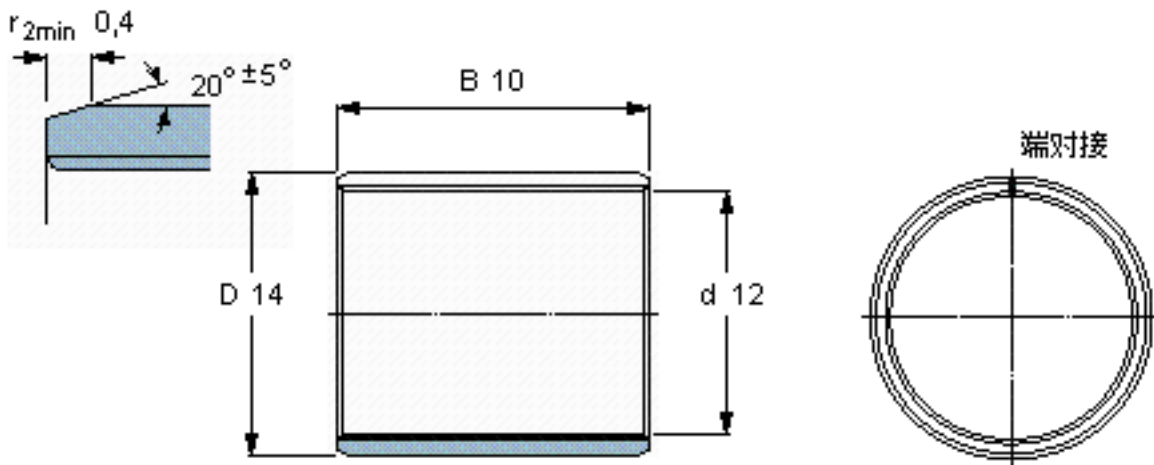

SKF PCM 121410 B参数

主要尺寸	d	12	mm	-
	D	14	mm	-
	B	10	mm	-
基本额定载荷	C	9650	N	动载荷
	C_0	30000	N	静载荷
重量	重量	3	g	-
型号	型号	PCM 121410 B	-	-

SKF PCM 121410 B图片

特定负荷系数
材料常数

K 80
 K_M 480

参考资料:<http://www.sozhou.com/p/aaf7b479.html>