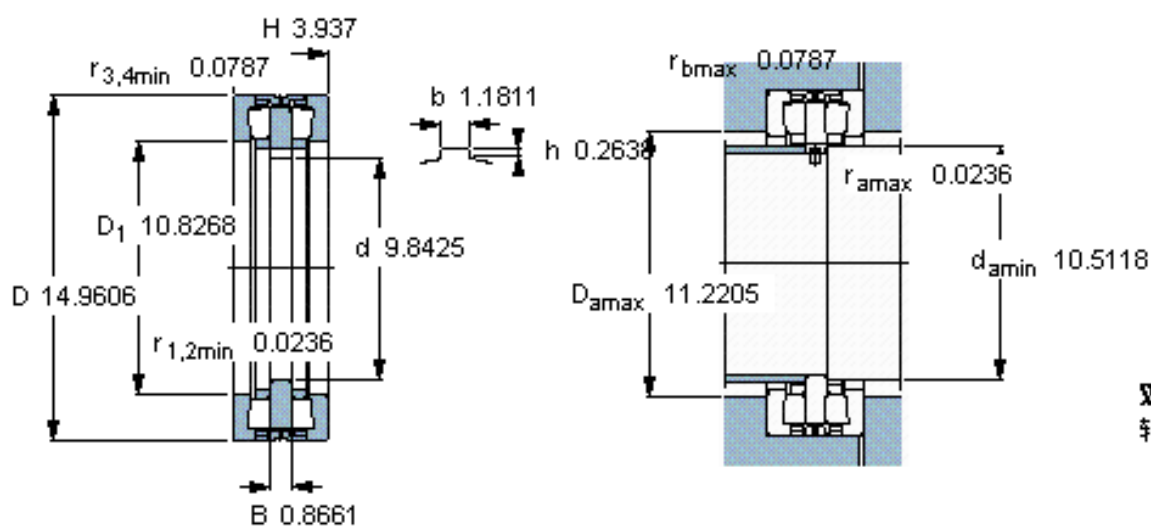

SKF 353005参数

主要尺寸	d	250	mm	-
	D	380	mm	-
	H	100	mm	-
基本额定载荷	C	897000	N	动载荷
	C_0	4550000	N	静载荷
疲劳载荷极限	P_u	335000	N	-
重量	重量	43500	g	-
型号	型号	353005	-	-

SKF 353005图片

对比负荷额定值 [kN]
轴向 [kN] $C_{Fa} = 335000$

对比负荷额定值 [kN]
轴向 [kN] $C_{Fa} = 335000$