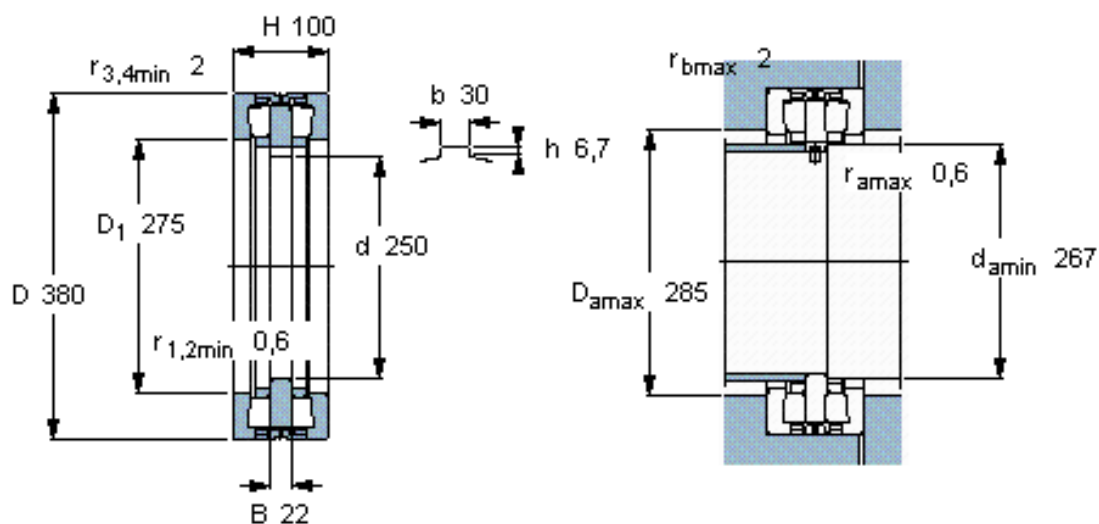

SKF 353005参数

主要尺寸	d	250	mm	-
	D	380	mm	-
	H	100	mm	-
基本额定载荷	C	897000	N	动载荷
	C_0	4550000	N	静载荷
疲劳载荷极限	P_u	335000	N	-
重量	重量	43500	g	-
型号	型号	353005	-	-

SKF 353005图片

对比负荷额定值 [kN]
轴向 [kN] $C_{Fa} = 335000$

对比负荷额定值 [kN]
轴向 [kN] $C_{Fa} = 335000$