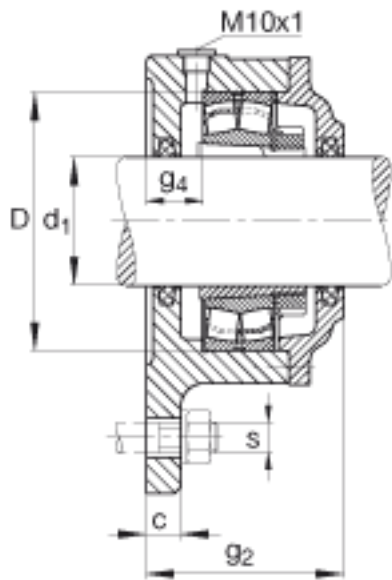

FAG F506-WB-L + 22206K参数

尺寸	d_1	25	mm	-
	a	130	mm	-
	h_1	117	mm	-
	g_2	57	mm	-
	c	12	mm	-
	D	62	mm	-
	g_4	16	mm	-
	m	116	mm	-
	s	M10		-
	s	9.525	mm	-
	a x b x l	6 x 5 x 115	mm	毡条
说明		2		数量, 毡条
		22206K		型号, 轴承
其他		H306		质量, 紧定套
说明		FE62/2		型号, 定位圈
		1		数量, 定位圈
重量		1600	g	质量, 轴承座
说明		F506-WB-L		型号, 轴承座
尺寸	h	44	mm	-

FAG F506-WB-L + 22206K图片

参考资料:<http://www.sozhou.com/p/ab9c1fdd.html>