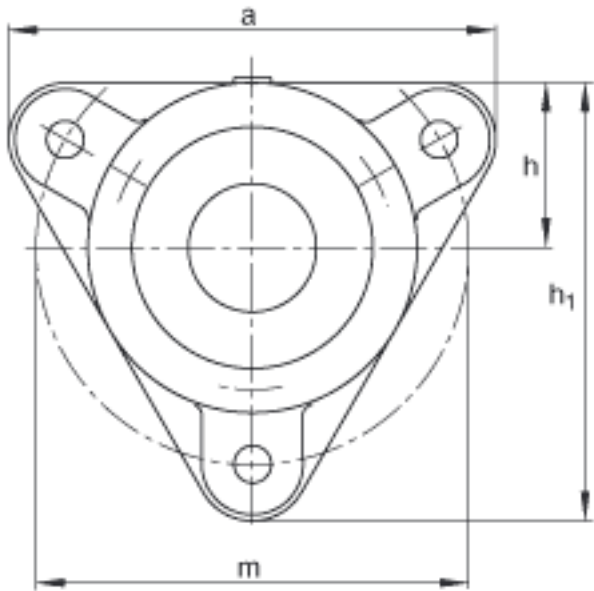

参考资料:<http://www.sozhou.com/p/ab9c1fdd.html>