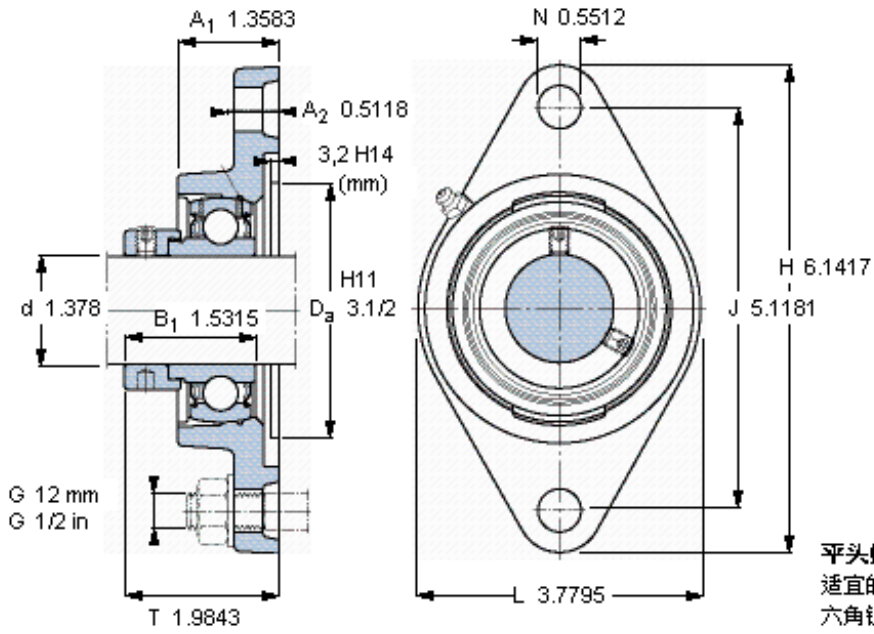

### SKF FYTB 35 FM参数

主要尺寸	d	35	mm	-
	A <sub>1</sub>	34.5	mm	-
	J	130	mm	-
	L	96	mm	-
	T	50.4	mm	-
基本额定载荷	C	25500	N	动载荷
	C <sub>0</sub>	15300	N	静载荷
极限转速	带h6轴公差	5300	r/min	-
重量	重量	1300	g	-
型号	轴承单元	FYTB 35 FM	-	-
	轴承座	FYTB 507 M	-	-
	轴承	YET 207	-	-

### SKF FYTB 35 FM图片

参考资料:<http://www.sozhou.com/p/abc28a28.html>

平头螺钉  
 适宜的止动环 [Nm]  
 六角键销尺寸 [mm]  
 端盖

M 10x1  
 16,5  
 5  
 ECY 20