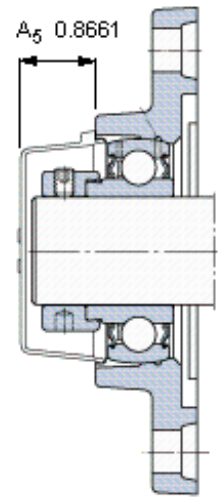

### SKF FYTB 35 FM参数

主要尺寸	d	35	mm	-
	A <sub>1</sub>	34.5	mm	-
	J	130	mm	-
	L	96	mm	-
	T	50.4	mm	-
基本额定载荷	C	25500	N	动载荷
	C <sub>0</sub>	15300	N	静载荷
极限转速	带h6轴公差	5300	r/min	-
重量	重量	1300	g	-
型号	轴承单元	FYTB 35 FM	-	-
	轴承座	FYTB 507 M	-	-
	轴承	YET 207	-	-

### SKF FYTB 35 FM图片

参考资料:<http://www.sozhou.com/p/abc28a28.html>

平头螺钉  
 适宜的止动环 [Nm]  
 六角键销尺寸 [mm]  
 端盖

M 10x1  
 16,5  
 5  
 ECY 20