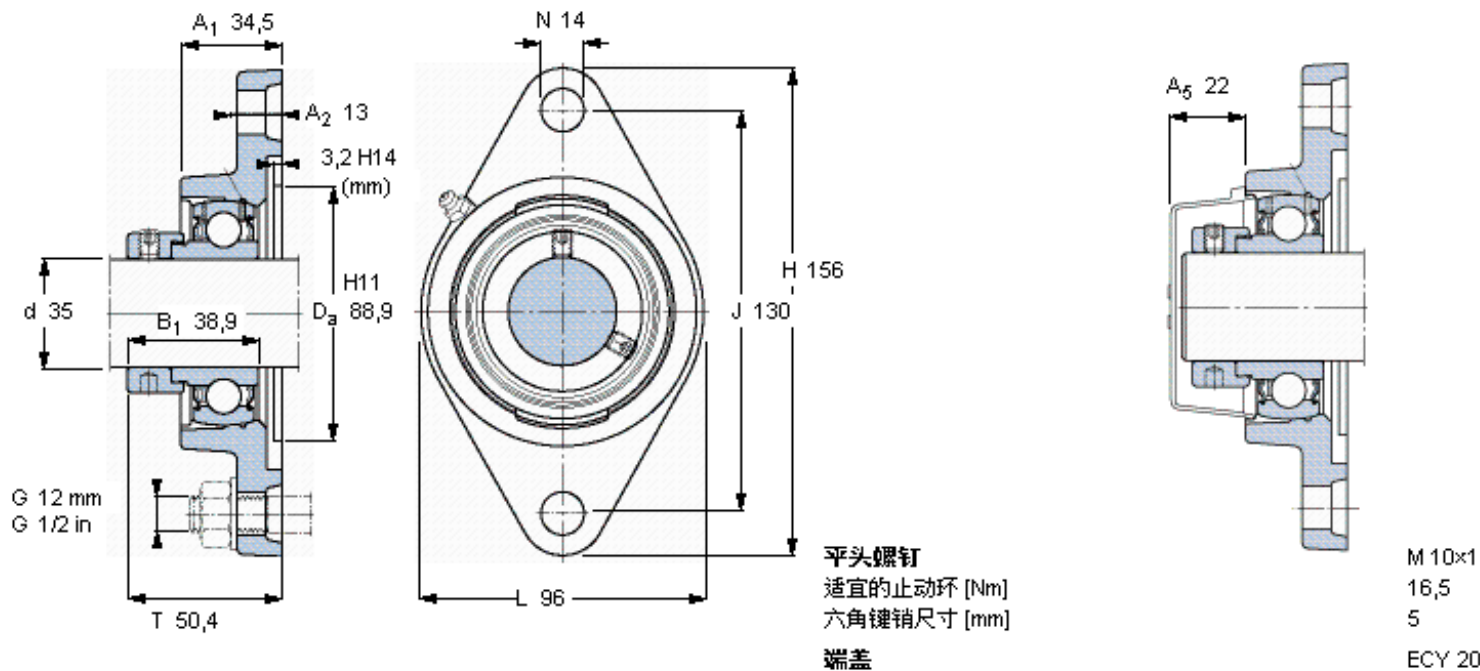

### SKF FYTB 35 FM参数

主要尺寸	d	35	mm	-
	A <sub>1</sub>	34.5	mm	-
	J	130	mm	-
	L	96	mm	-
	T	50.4	mm	-
基本额定载荷	C	25500	N	动载荷
	C <sub>0</sub>	15300	N	静载荷
极限转速	带h6轴公差	5300	r/min	-
重量	重量	1300	g	-
型号	轴承单元	FYTB 35 FM	-	-
	轴承座	FYTB 507 M	-	-
	轴承	YET 207	-	-

### SKF FYTB 35 FM图片

参考资料:<http://www.sozhou.com/p/abc28a28.html>

平头螺钉  
 适宜的止动环 [Nm]  
 六角键销尺寸 [mm]  
 端盖

M 10x1  
 16,5  
 5  
 ECY 20