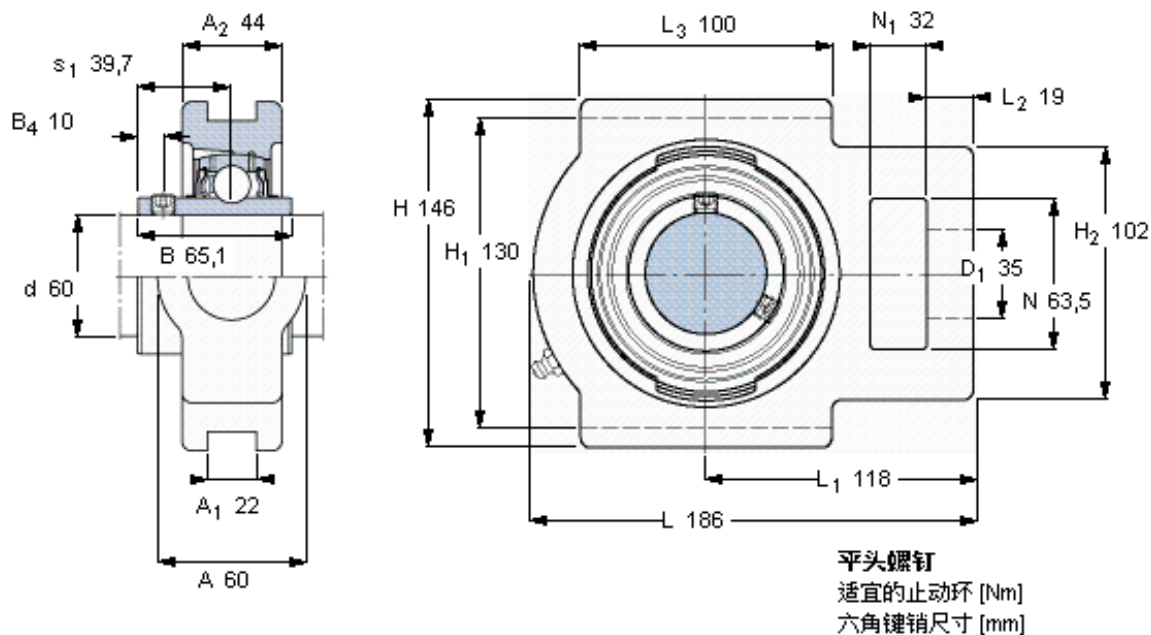

### SKF TUJ 60 TF参数

主要尺寸	d	60	mm	-
	A	60	mm	-
	H	146	mm	-
	H <sub>1</sub>	130	mm	-
	L	186	mm	-
基本额定载荷	C	52700	N	动载荷
	C <sub>0</sub>	36000	N	静载荷
极限转速	带h6轴公差	3400	r/min	-
重量	重量	4200	g	-
型号	轴承单元	TUJ 60 TF	-	-
	轴承座	TUJ 512	-	-
	轴承	YAR 212-2F	-	-

### SKF TUJ 60 TF图片

M 10×  
16,5  
5

参考资料: <http://www.sozhou.com/p/abd509a0.html>

平头螺钉  
 适宜的止动环 [Nm]  
 六角键销尺寸 [mm]

M 10×  
 16,5  
 5