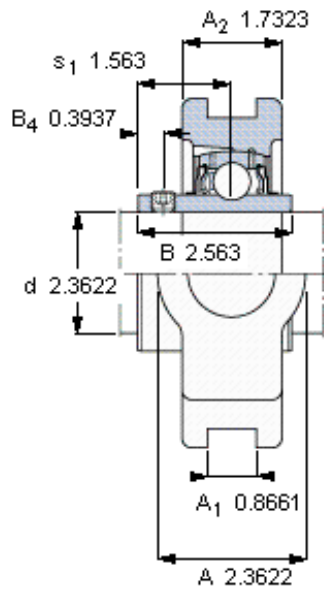

### SKF TUJ 60 TF参数

主要尺寸	d	60	mm	-
	A	60	mm	-
	H	146	mm	-
	H <sub>1</sub>	130	mm	-
	L	186	mm	-
基本额定载荷	C	52700	N	动载荷
	C <sub>0</sub>	36000	N	静载荷
极限转速	带h6轴公差	3400	r/min	-
重量	重量	4200	g	-
型号	轴承单元	TUJ 60 TF	-	-
	轴承座	TUJ 512	-	-
	轴承	YAR 212-2F	-	-

### SKF TUJ 60 TF图片

M 10×  
16,5  
5

参考资料: <http://www.sozhou.com/p/abd509a0.html>

平头螺钉  
 适宜的止动环 [Nm]  
 六角键销尺寸 [mm]

M 10×  
 16,5  
 5