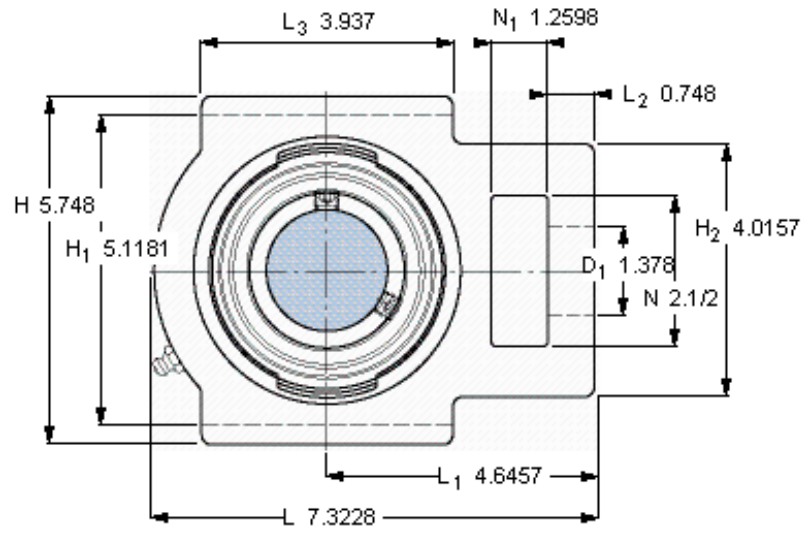

### SKF TUJ 60 TF参数

主要尺寸	d	60	mm	-
	A	60	mm	-
	H	146	mm	-
	H <sub>1</sub>	130	mm	-
	L	186	mm	-
基本额定载荷	C	52700	N	动载荷
	C <sub>0</sub>	36000	N	静载荷
极限转速	带h6轴公差	3400	r/min	-
重量	重量	4200	g	-
型号	轴承单元	TUJ 60 TF	-	-
	轴承座	TUJ 512	-	-
	轴承	YAR 212-2F	-	-

### SKF TUJ 60 TF图片

M 10×  
16,5  
5

参考资料: <http://www.sozhou.com/p/abd509a0.html>

平头螺钉  
 适宜的止动环 [Nm]  
 六角键销尺寸 [mm]

M 10×  
 16,5  
 5