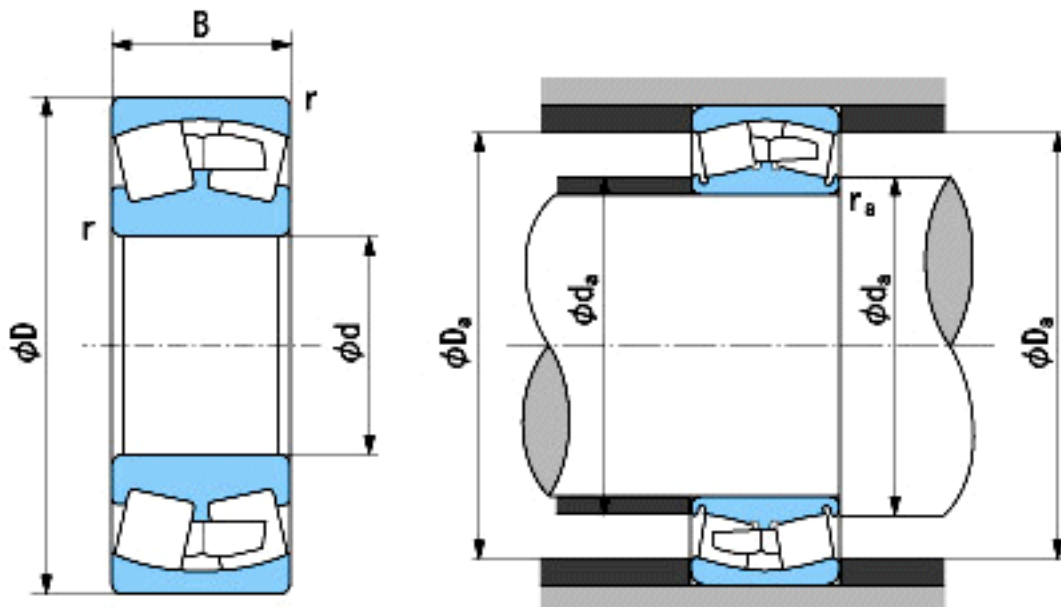

NACHI 230/530E参数

外形尺寸	d	530	mm	内径
	D	780	mm	外径
	B	185	mm	宽度
	r	6~10	mm	轴向
	r	6~13	mm	轴向
安装尺寸	da (min)	558.0	mm	(最小)
	Da (max)	752.0	mm	(最大)
	ra (max)	5.0	mm	(最大)
重量	Mass	308000	g	重量
基本额定载荷	Cr	6250000	N	动载荷
	Cor	9450000	N	静载荷
极限速度	Grease	550	r/min	脂润滑
	Oil	670	r/min	油润滑

NACHI 230/530E图片

参考资料:<http://www.sozhou.com/p/abe6ac43.html>