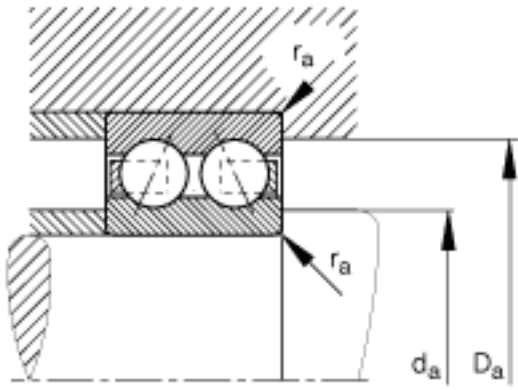

参考资料:<http://www.sozhou.com/p/abf47cc0.html>