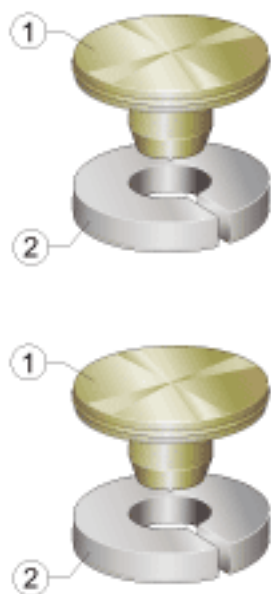

INA KA40-MSA参数

说明	1)	铜填充片
	2)	塑料固定圈
		适用于导轨尺寸： 100

INA KA40-MSA图片

参考资料:<http://www.sozhou.com/p/ac017e82.html>