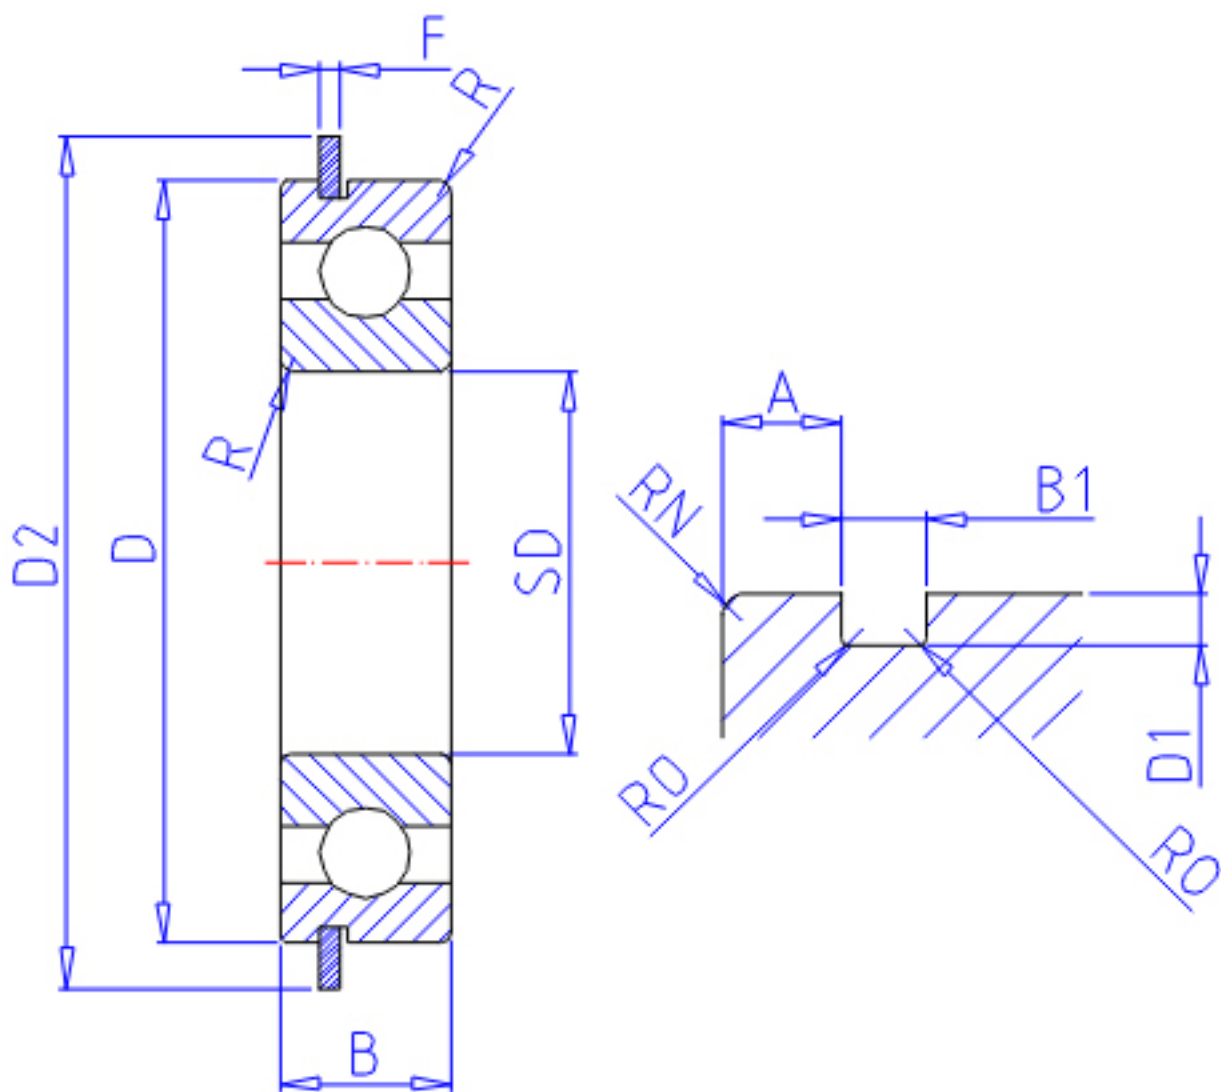

参考资料:<http://www.sozhou.com/p/ac449cab.html>