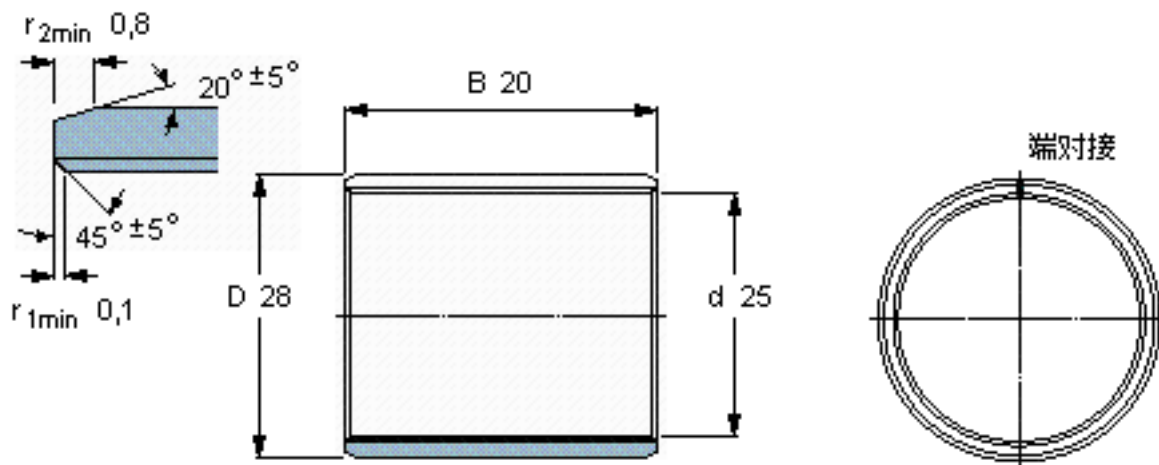

SKF PCM 252820 E参数

主要尺寸	d	25	mm	-
	D	28	mm	-
	B	20	mm	-
基本额定载荷	C	38000	N	动载荷
	C_0	120000	N	静载荷
重量	重量	18	g	-
型号	型号	PCM 252820 E	-	-

SKF PCM 252820 E图片

特定负荷系数
材料常数

K 80
 K_M 480

参考资料:<http://www.sozhou.com/p/ac5354b0.html>