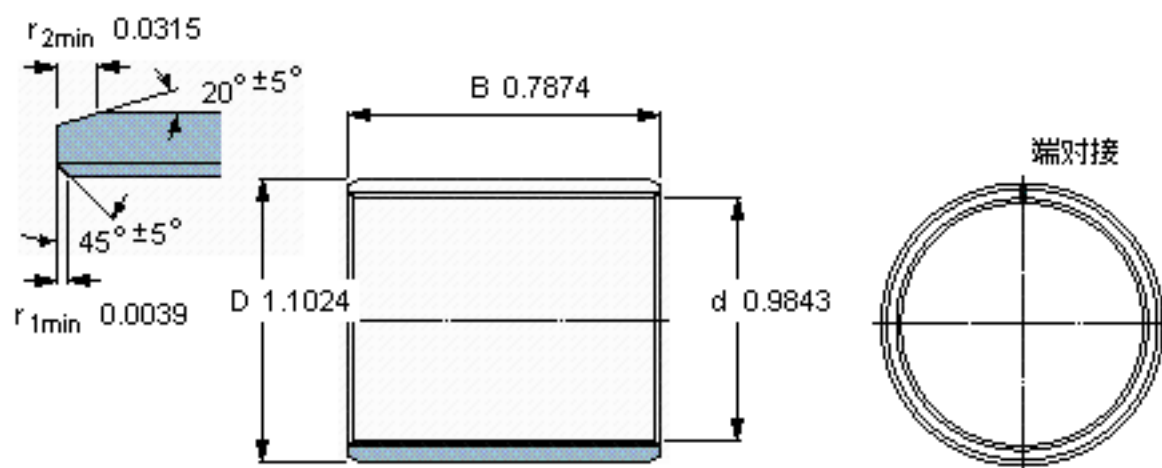

SKF PCM 252820 E参数

主要尺寸	d	25	mm	-
	D	28	mm	-
	B	20	mm	-
基本额定载荷	C	38000	N	动载荷
	C_0	120000	N	静载荷
重量	重量	18	g	-
型号	型号	PCM 252820 E	-	-

SKF PCM 252820 E图片

特定负荷系数
材料常数

K 80
 K_M 480

参考资料:<http://www.sozhou.com/p/ac5354b0.html>