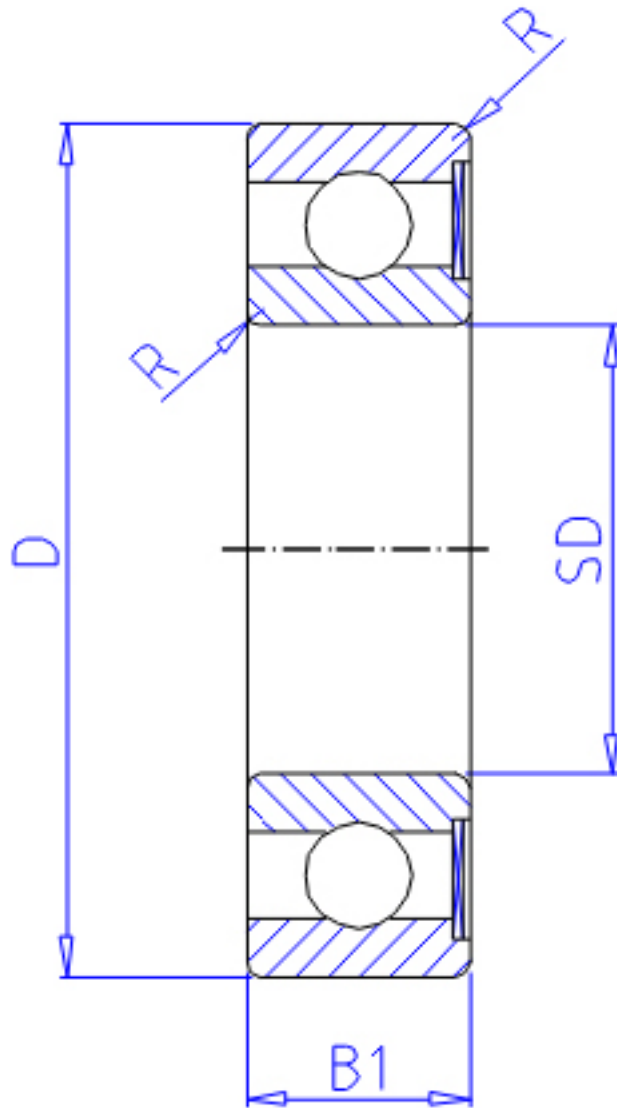

NTN RA155ZA参数

主要尺寸	SD	3.967	mm	-
	D	7.938	mm	外径
	B	2.779	mm	宽度
	B1	3.175	mm	-
	D1	9.12	mm	-
	D2	9.12	mm	-
	C1	0.58	mm	-
	C2	0.91	mm	-
	R	0.08	mm	(最小)
	型号	ORDER	RA155ZA	
基本额定载荷	CR	335	N	动载荷
	COR	133	N	静载荷
	CRF	34	kgf	动载荷
	CORF	14	kgf	静载荷
极限转速	LSG	51000	r/min	脂润滑
	LSO	60000	r/min	油润滑
重量	MASS	0.54	g	开放式重量
安装尺寸	DA1	4.8	mm	(最小)
	DA2	5.3	mm	(最大)
	DA	7	mm	(最大)
	RAS	0.08	mm	-
重量	MASS1	0.61	g	开放凸缘式重量

NTN RA155ZA图片

参考资料:<http://www.sozhou.com/p/ac810c93.html>