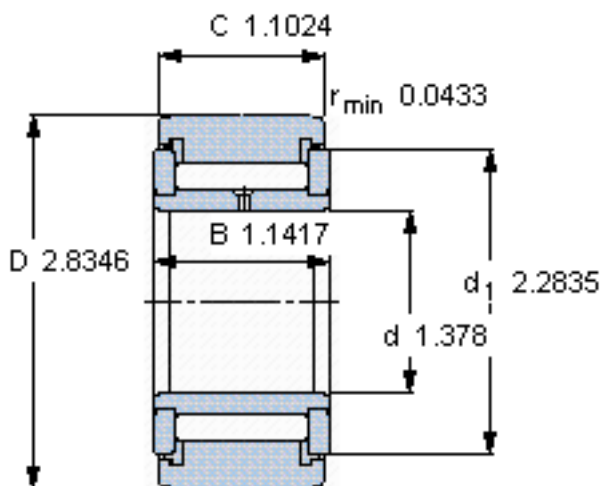

SKF NATV 35 PPA参数

主要尺寸	D	72	mm	-
	d	35	mm	-
	C	28	mm	-
基本额定载荷	C	31900	N	动载荷
	C_0	72000	N	静载荷
疲劳载荷极限	P_u	8800	N	-
最大径向载荷	F_r	43000	N	-
	F_{0r}	62000	N	-
极限转速	极限转速	1100	r/min	-
重量	重量	650	g	-
型号	型号	NATV 35 PPA	-	-

SKF NATV 35 PPA图片