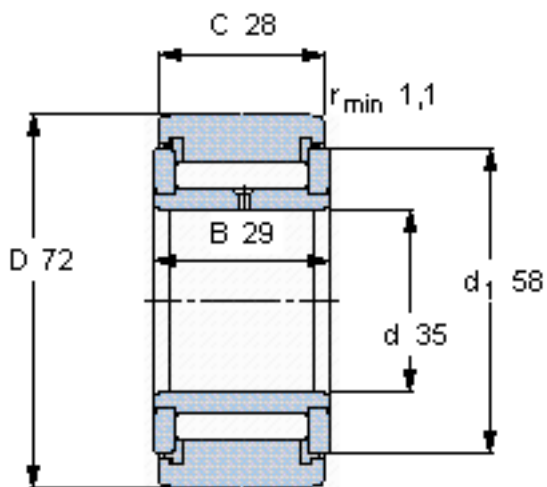

SKF NATV 35 PPA参数

主要尺寸	D	72	mm	-
	d	35	mm	-
	C	28	mm	-
基本额定载荷	C	31900	N	动载荷
	C_0	72000	N	静载荷
疲劳载荷极限	P_u	8800	N	-
最大径向载荷	F_r	43000	N	-
	F_{0r}	62000	N	-
极限转速	极限转速	1100	r/min	-
重量	重量	650	g	-
型号	型号	NATV 35 PPA	-	-

SKF NATV 35 PPA图片