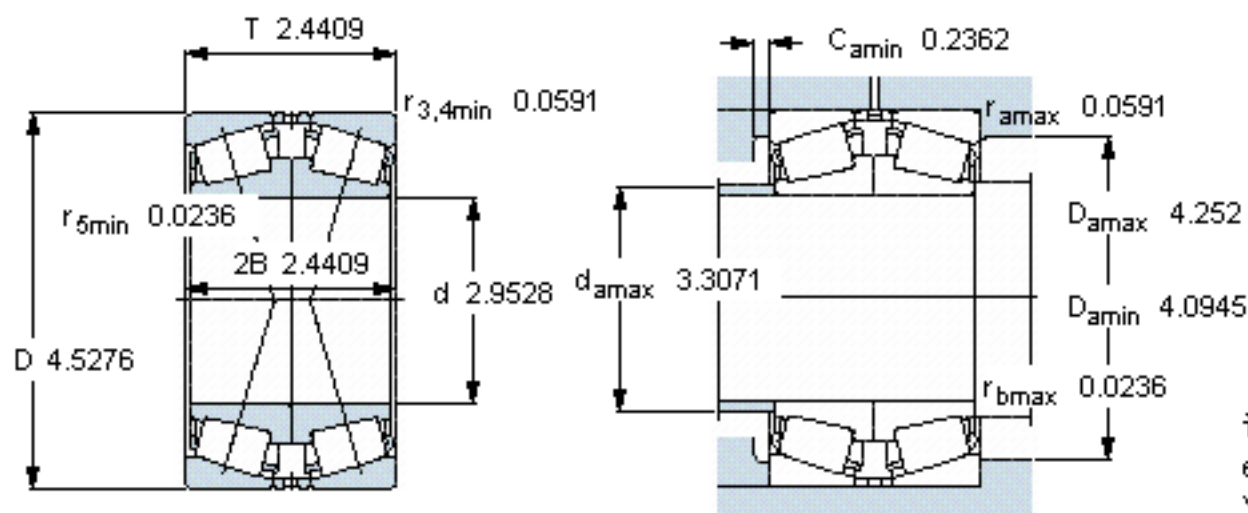

计算系数

e 0,3

Y_1 2,3

Y_2 3,4

Y_0 2,2