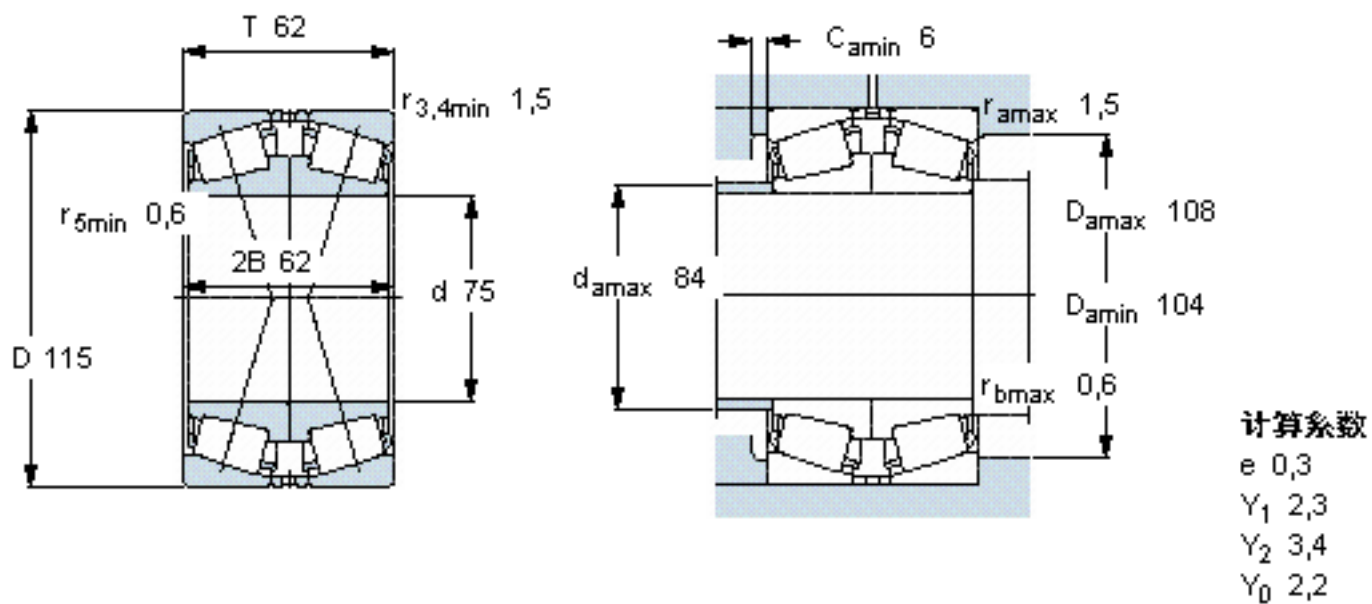

SKF 33015/QDF参数

主要尺寸	d	75	mm	-
	D	115	mm	-
	T	62	mm	-
基本额定载荷	C	233000	N	动载荷
	C_0	455000	N	静载荷
疲劳载荷极限	P_u	52000	N	-
额定转速	参考转速	3200	r/min	-
	极限转速	5300	r/min	-
重量	重量	2400	g	-
型号	* SKF 探索者轴承	33015/QDF	-	-

SKF 33015/QDF图片