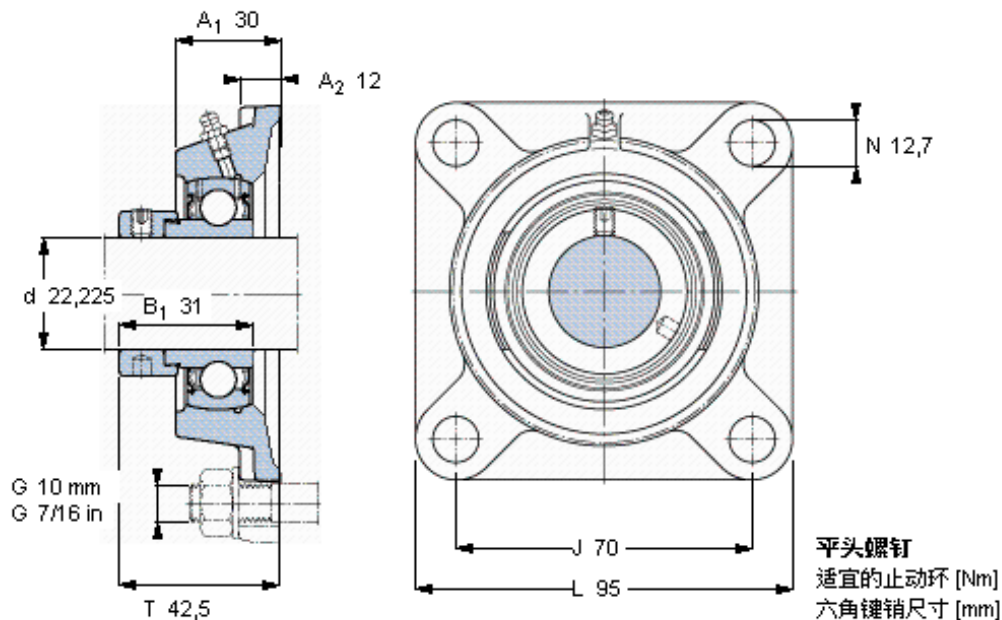

SKF FY 7/8 FM参数

主要尺寸	d	22.225	mm	-
	A ₁	30	mm	-
	J	70	mm	-
	L	95	mm	-
	T	42.5	mm	-
基本额定载荷	C	14000	N	动载荷
	C ₀	7800	N	静载荷
极限转速	带h6轴公差	7000	r/min	-
重量	重量	810	g	-
型号	轴承单元	FY 7/8 FM	-	-
	轴承座	FY 505 U	-	-
	轴承	YET 205-014	-	-

SKF FY 7/8 FM图片

10-32x1
4
3,175

参考资料: <http://www.sozhou.com/p/acbe905c.html>

平头螺钉
 适宜的止动环 [Nm]
 六角键销尺寸 [mm]

10-32x1/4
 4
 3,175