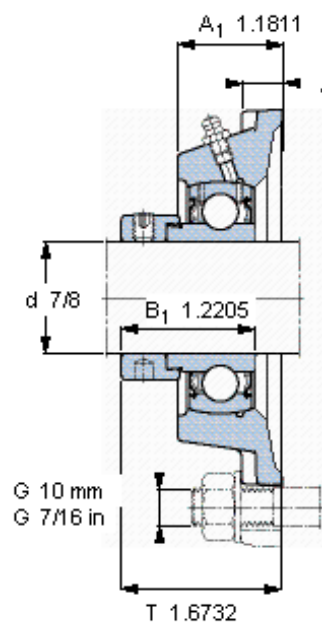

SKF FY 7/8 FM参数

主要尺寸	d	22.225	mm	-
	A ₁	30	mm	-
	J	70	mm	-
	L	95	mm	-
	T	42.5	mm	-
基本额定载荷	C	14000	N	动载荷
	C ₀	7800	N	静载荷
极限转速	带h6轴公差	7000	r/min	-
重量	重量	810	g	-
型号	轴承单元	FY 7/8 FM	-	-
	轴承座	FY 505 U	-	-
	轴承	YET 205-014	-	-

SKF FY 7/8 FM图片

10-32x1
4
3,175

参考资料: <http://www.sozhou.com/p/acbe905c.html>

平头螺钉
 适宜的止动环 [Nm]
 六角键销尺寸 [mm]

10-32x1/4
 4
 3,175