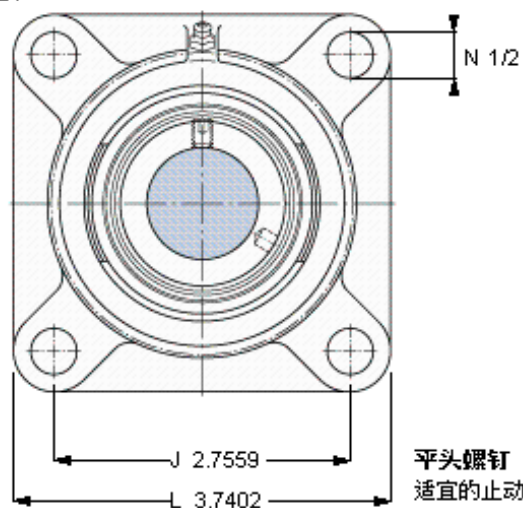

SKF FY 7/8 FM参数

主要尺寸	d	22.225	mm	-
	A ₁	30	mm	-
	J	70	mm	-
	L	95	mm	-
	T	42.5	mm	-
基本额定载荷	C	14000	N	动载荷
	C ₀	7800	N	静载荷
极限转速	带h6轴公差	7000	r/min	-
重量	重量	810	g	-
型号	轴承单元	FY 7/8 FM	-	-
	轴承座	FY 505 U	-	-
	轴承	YET 205-014	-	-

SKF FY 7/8 FM图片

10-32x1
4
3,175

参考资料: <http://www.sozhou.com/p/acbe905c.html>

平头螺钉
 适宜的止动环 [Nm]
 六角键销尺寸 [mm]

10-32x1/4
 4
 3,175