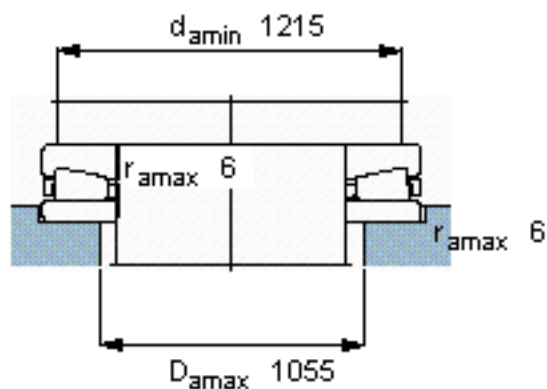

SKF BFSB 353210参数

主要尺寸	d	1005	mm	-
	D	1280	mm	-
	d_1	1274	mm	-
	H	150	mm	-
基本额定载荷	C	8250000	N	动载荷
	C_0	51000000	N	静载荷
疲劳载荷极限	P_u	2650000	N	-
最小载荷系数	A	210	-	-
重量	重量	505000	g	-
型号	型号	BFSB 353210	-	-

SKF BFSB 353210图片