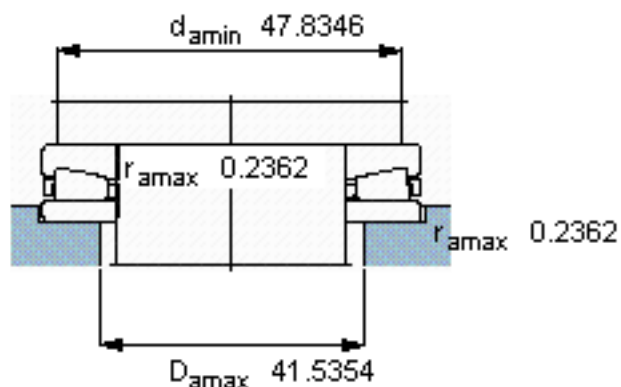

SKF BFSB 353210参数

主要尺寸	d	1005	mm	-
	D	1280	mm	-
	d_1	1274	mm	-
	H	150	mm	-
基本额定载荷	C	8250000	N	动载荷
	C_0	51000000	N	静载荷
疲劳载荷极限	P_u	2650000	N	-
最小载荷系数	A	210	-	-
重量	重量	505000	g	-
型号	型号	BFSB 353210	-	-

SKF BFSB 353210图片