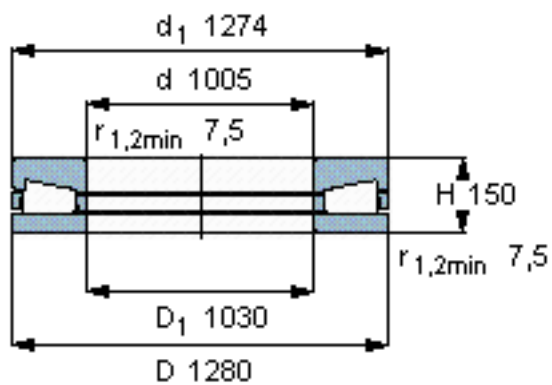

SKF BFSB 353210参数

主要尺寸	d	1005	mm	-
	D	1280	mm	-
	d_1	1274	mm	-
	H	150	mm	-
基本额定载荷	C	8250000	N	动载荷
	C_0	51000000	N	静载荷
疲劳载荷极限	P_u	2650000	N	-
最小载荷系数	A	210	-	-
重量	重量	505000	g	-
型号	型号	BFSB 353210	-	-

SKF BFSB 353210图片