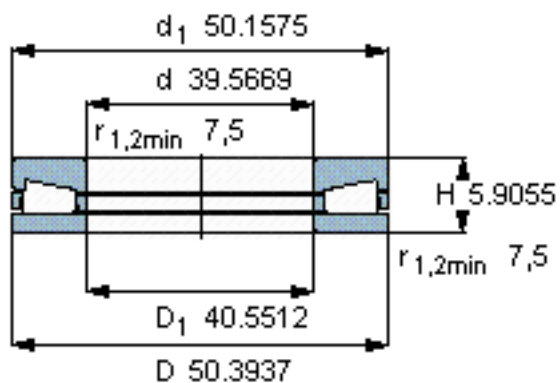

SKF BFSB 353210参数

主要尺寸	d	1005	mm	-
	D	1280	mm	-
	d_1	1274	mm	-
	H	150	mm	-
基本额定载荷	C	8250000	N	动载荷
	C_0	51000000	N	静载荷
疲劳载荷极限	P_u	2650000	N	-
最小载荷系数	A	210	-	-
重量	重量	505000	g	-
型号	型号	BFSB 353210	-	-

SKF BFSB 353210图片