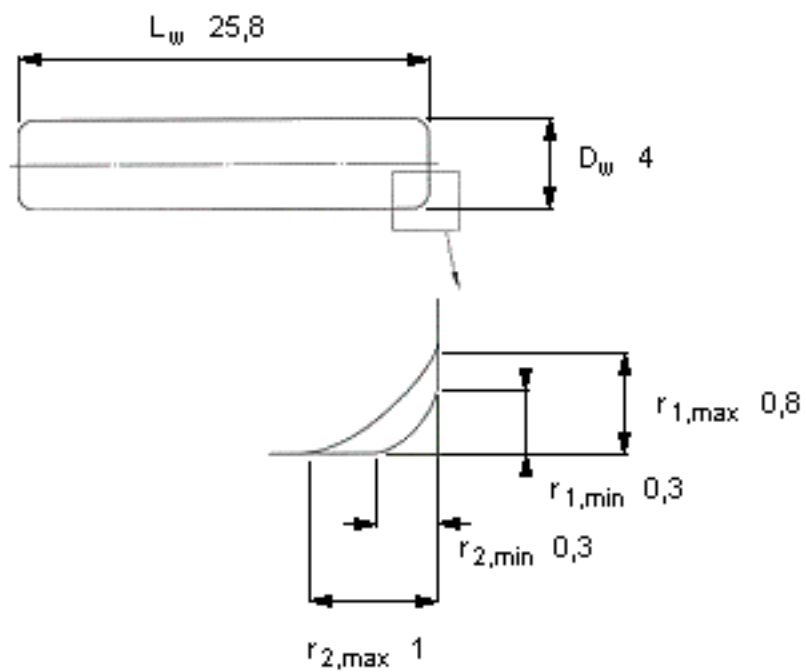

SKF RN-4x25.8 BF/G2参数

主要尺寸	D_w	4	mm	-
	L_w	25.8		-
	最小	0.3	mm	-
	最大	0.8	mm	-
	最大	1	mm	-
重量	重量	2550	g	-
型号	型号	RN-4x25.8 BF/G2		-

SKF RN-4x25.8 BF/G2图片

参考资料:<http://www.sozhou.com/p/acebf55f.html>