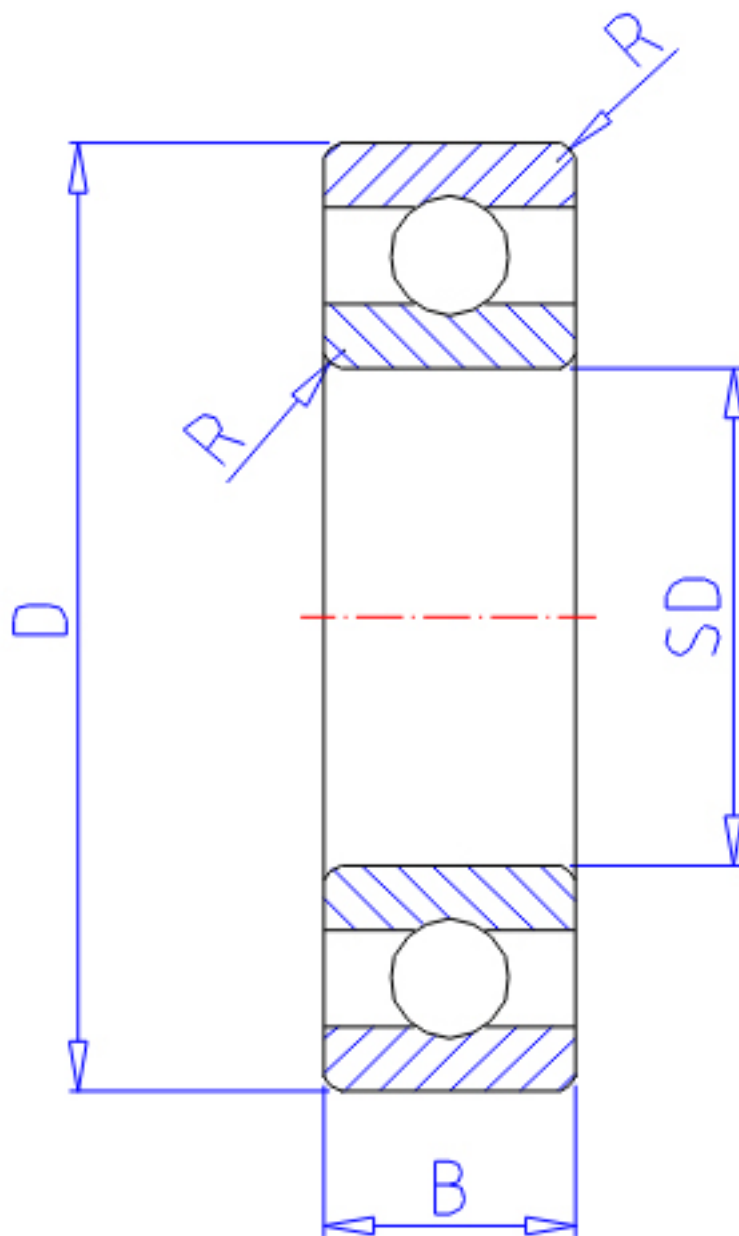

## NTN 6922参数

主要尺寸	SD	110	mm	-
	D	150	mm	外径
	B	20	mm	宽度
	R	1.1	mm	-
型号	ORDER	6922		型号
基本额定载荷	CR	43500	N	动载荷
	COR	44500	N	静载荷
	CRF	4450	kgf	动载荷
	CORF	4550	kgf	静载荷
极限转速	LSG	4100	r/min	脂润滑
	LSO	4800	r/min	油润滑
重量	MASS	850	g	重量

## NTN 6922图片

参考资料:<http://www.sozhou.com/p/acf4b37b.html>