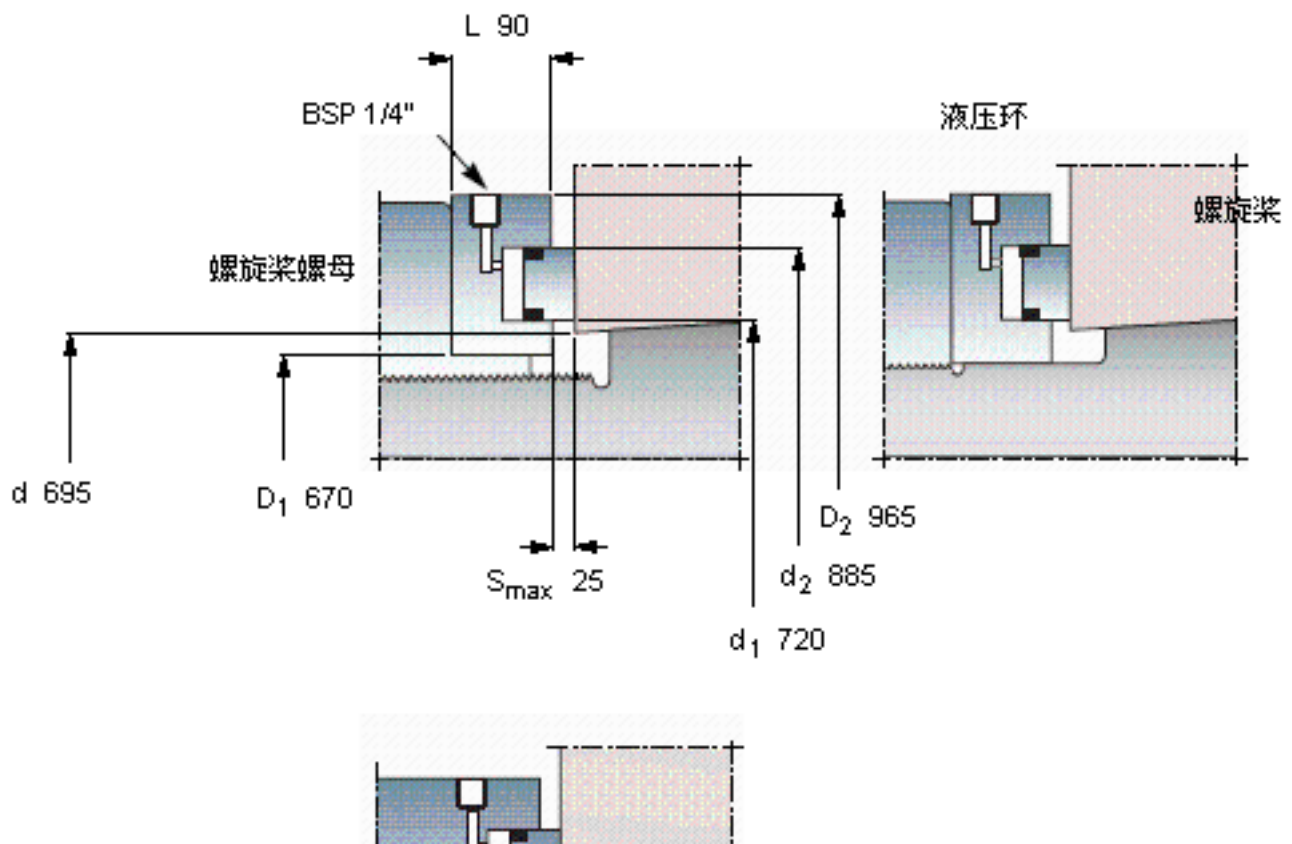

SKF OKTC 670参数

主要尺寸	d	695	mm	-
	D ₁	670	mm	-
	d ₁	720	mm	-
其他	d ₂	885		-
	D ₂	965		-
主要尺寸	L	90		-
	S _{最大}	25		-
重量	重量	267000	g	-
最大受力	在70 MPa时	14610000	N	-
型号	型号	OKTC 670	-	-

SKF OKTC 670图片

参考资料: <http://www.sozhou.com/p/acfe57c5.html>