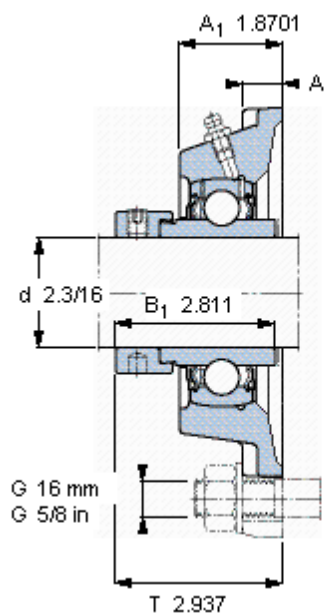

SKF FY 2.3/16 WF参数

主要尺寸	d	55.563	mm	-
	A ₁	47.5	mm	-
	J	130	mm	-
	L	162	mm	-
	T	74.6	mm	-
基本额定载荷	C	43600	N	动载荷
	C ₀	29000	N	静载荷
极限转速	带h6轴公差	3600	r/min	-
重量	重量	3850	g	-
型号	轴承单元	FY 2.3/16 WF	-	-
	轴承座	FY 511 U	-	-
	轴承	YEL 211-203-2F	-	-

SKF FY 2.3/16 WF图片

参考资料: <http://www.sozhou.com/p/ad145112.html>

平头螺钉
 适宜的止动环 [Nm]
 六角键销尺寸 [mm]

7/16-24x7M
 28,5
 5,55625