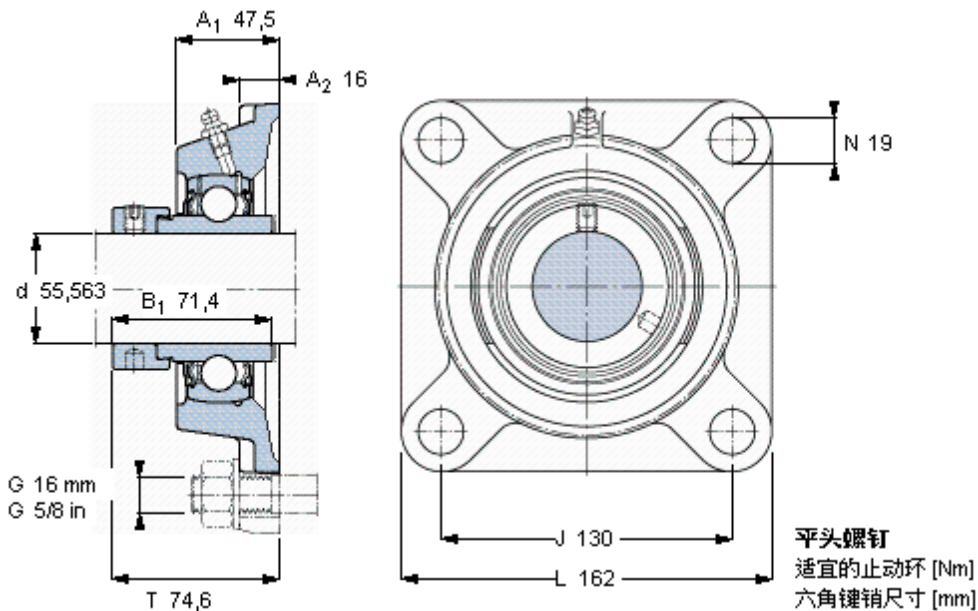

SKF FY 2.3/16 WF参数

主要尺寸	d	55.563	mm	-
	A ₁	47.5	mm	-
	J	130	mm	-
	L	162	mm	-
	T	74.6	mm	-
基本额定载荷	C	43600	N	动载荷
	C ₀	29000	N	静载荷
极限转速	带h6轴公差	3600	r/min	-
重量	重量	3850	g	-
型号	轴承单元	FY 2.3/16 WF	-	-
	轴承座	FY 511 U	-	-
	轴承	YEL 211-203-2F	-	-

SKF FY 2.3/16 WF图片

参考资料: <http://www.sozhou.com/p/ad145112.html>

平头螺钉
 适宜的止动环 [Nm]
 六角键销尺寸 [mm]

7/16-24x7M
 28,5
 5,55625