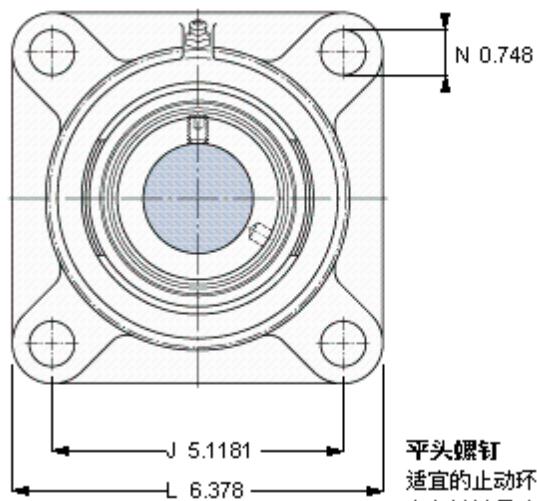

SKF FY 2.3/16 WF参数

主要尺寸	d	55.563	mm	-
	A ₁	47.5	mm	-
	J	130	mm	-
	L	162	mm	-
	T	74.6	mm	-
基本额定载荷	C	43600	N	动载荷
	C ₀	29000	N	静载荷
极限转速	带h6轴公差	3600	r/min	-
重量	重量	3850	g	-
型号	轴承单元	FY 2.3/16 WF	-	-
	轴承座	FY 511 U	-	-
	轴承	YEL 211-203-2F	-	-

SKF FY 2.3/16 WF图片

参考资料: <http://www.sozhou.com/p/ad145112.html>

平头螺钉
 适宜的止动环 [Nm]
 六角键销尺寸 [mm]

7/16-24x7M
 28,5
 5,55625