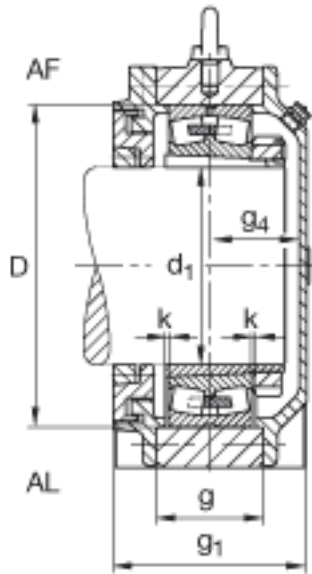

FAG BND2248-H-W-Y-AL-S参数

尺寸	d <sub>1</sub>	220	mm	-
	a	900	mm	-
	h <sub>1</sub>	585	mm	-
	g <sub>1</sub>	268	mm	-
	b	250	mm	-
	c	90	mm	-
	D	440	mm	-
	g	150	mm	-
	g <sub>4</sub>	120	mm	-
	h	290	mm	-
	k	4	mm	-
	m	750	mm	-
	n	140	mm	-
	s	M36		-
说明	s <sub>2</sub>	M20		-
尺寸	t	510	mm	-
	u	42	mm	-
	v	52	mm	-
说明	s <sub>2</sub>	8		数量
		22248K		型号, 轴承
其他		H3148X-HG		质量, 紧定套
重量	m <sub>1</sub>	315000	g	质量, 轴承座
说明		BND2248		型号, 轴承座

FAG BND2248-H-W-Y-AL-S图片

参考资料:<http://www.sozhou.com/p/ad1d2e75.html>